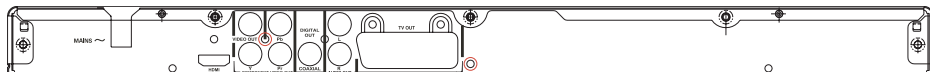

- **Supporti di riproduzione:** CD, CD-MP3, MP3-DVD, CD-R/RW, WMA-CD
- **Formato di compressione:** Dolby Digital, MP3, PCM, WMA
- **Velocità trasmissione MP3:** 32 - 256 kbps

Riproduzione fermo immagine

- **Supporti di riproduzione:** DVD+R/+RW, DVD-R/-RW, CD-R/RW, CD immagini, CD immagini Kodak
- **Formato di compressione immagini:** JPEG
- **Miglioramento dell'immagine:** Capovolgimento

foto, Ruota, Zoom, Presentazione con riproduzione MP3, Risoluzione ad alta definizione

Applicazioni multimediali

- **Collegamenti multimediali:** Dispositivo USB memory
- **Formati di riproduzione:** DivX, MP3, Fermo immagine JPEG

Connettività

- **Collegamenti posteriori:** Uscita audio analogica sinistra/destra, Uscita Composite video (CVBS), Uscita HDMI, Uscita coassiale digitale, Uscita Component Video progressiva, Scart

Praticità

- **Protezione per i bambini:** Controllo genitori, Chiave elettronica
- **Lingue OSD (On-Screen Display):** Danese, Olandese, Italiano, Finlandese, Francese, Tedesco, Italiano, Norvegese, Portoghese, Spagnolo, Svedese, Turco, Polacco

Accessori

- **Accessori inclusi:** 2 batterie AAA, Guida rapida, Telecomando, Foglio di garanzia internazionale, Manuale dell'utente

Dimensioni

- **Dimensioni set (L x A x P):** 435 x 37 x 235 mm
- **Dimensioni imballaggio (L x A x P):** 490 x 82 x 320 mm

Alimentazione

- **Alimentazione:** 50 Hz, 230V
- **Consumo energetico:** < 10 W
- **Consumo energetico in stand-by:** < 0,8 W

Caratteristiche principali del prodotto

Collegamenti audio/video HDMI

HDMI significa interfaccia multimediale ad alta definizione. Si tratta di una connessione digitale diretta in grado di supportare video HD digitale e audio multicanale digitale. Eliminando la conversione dei segnali analogici, consente di ottenere una perfetta qualità delle immagini e dell'audio, completamente privo di rumore. L'HDMI è compatibile con le versioni DVI (Digital Video Interface) precedenti.

Upscaling Video fino a 1080i

La funzione Upscaling Video consente di aumentare la risoluzione dei segnali video usati dal DVD da SD (Standard Definition) a HD (High Definition). In questo modo vengono visualizzati maggiori dettagli grazie a un'immagine più nitida e realistica. Il segnale di uscita video HD può essere inviato a un display HD tramite l'interfaccia HDMI (High-Definition Multimedia Interface).

Riproduzione JPEG ad alta definizione

Riproduzione JPEG ad alta definizione per vedere immagini sul televisore con una risoluzione massima di due megapixel. Adesso potrai vedere immagini digitali con una nitidezza assoluta, senza alcuna perdita nei dettagli o nella qualità, e condividerle con gli amici e la famiglia nel comfort del tuo salotto.

Scansione progressiva

La scansione progressiva raddoppia la risoluzione verticale dell'immagine migliorando nettamente la nitidezza. Anziché inviare allo schermo prima il campo con le righe dispari e poi quello con le righe pari, scrive entrambi i campi contemporaneamente. Ciò consente di creare istantaneamente un'immagine completa con la massima risoluzione. A tale velocità, infatti, l'occhio umano percepisce un'immagine nitida senza la presenza di righe.

Film in formato DivX

La riproducibilità multiformato consente di riprodurre la maggior parte dei formati dei dischi, garantendo massima compatibilità e una visione eccellente dei film.

Certificazione DivX Ultra

DivX Ultra unisce la riproduzione DivX a utilissime funzioni quali sottotitoli integrati, audio in più lingue, tracce multiple e menu in un unico formato file.

Musica: Windows Media™ Audio

La riproducibilità multiformato consente di riprodurre la maggior parte dei formati dei dischi, garantendo massima compatibilità e piacere dell'ascolto.

Riproduzione di Picture CD con MP3

Picture CD è un supporto CD-R o CD-RW che consente di memorizzare file MP3 e immagini digitali. Quando lo si inserisce in un lettore DVD, viene visualizzato un menu che include i file JPEG e/o MP3 presenti sul disco. Ti basterà quindi selezionare i file musicali e delle immagini che desideri riprodurre e premere il pulsante di riproduzione od OK. Le immagini vengono riprodotte sullo schermo televisivo insieme alla musica che hai scelto.

Design ultrasottile

Un profilo estremamente sottile dona un aspetto accattivante.