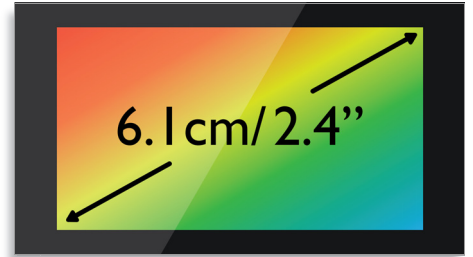

Altavoz del microteléfono

En el modo de manos libres puedes escuchar a la persona que te llama a través de un altavoz integrado, lo que te permitirá conversar sin tener que sujetar el teléfono junto al oído. Esto resulta particularmente útil si quieres compartir una llamada con más gente o simplemente realizar otras tareas.

Agenda para 200 nombres

Ten siempre a mano los números de tus seres queridos: Guarda hasta 200 nombres en la agenda.

Pantalla TFT color 6,1 cm/2,4"

Pantalla TFT en color de alto contraste de 6,1 cm (2,4")