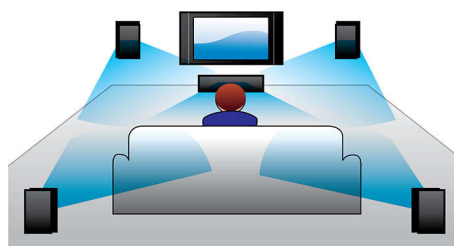

smartphone ou la tablette compatible NFC de la zone NFC d'une enceinte pour allumer celle-ci, activer le couplage Bluetooth® et commencer à diffuser de la musique.

HDMI ARC

HDMI ARC pour améliorer le son de votre téléviseur

Connecteur optique numérique / coaxial

Entrée optique/coaxiale pour connecter votre téléviseur, votre PC ou votre console de jeux

Dolby Digital

Dolby Digital, la principale norme audio numérique multicanal, exploite la façon dont l'oreille humaine traite les sons et offre ainsi un son Surround d'une qualité exceptionnelle, enrichi de repères spatiaux d'un grand réalisme.

Système d'enceintes Bass Reflex

Ce système génère des basses profondes même pour des enceintes compactes. À la différence d'un système d'enceintes classique, il est doté d'un caisson de basses aligné acoustiquement sur le haut-parleur de graves afin d'optimiser les basses fréquences du système. Vous obtenez ainsi des basses plus profondes avec une distorsion amoindrie. Ce système est basé sur la résonance des masses d'air dans le caisson de basses pour provoquer des vibrations comme dans un haut-parleur de graves classique. Les basses fréquences sont étendues et créent une nouvelle dimension de basses.