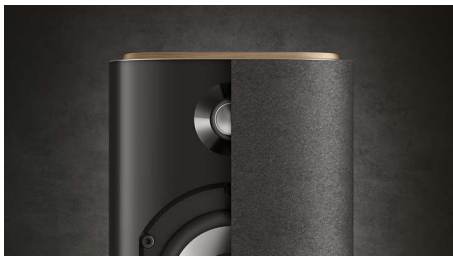

Philips Philips Fidelio
enceintes sans fil stéréo

Bluetooth® aptX, AAC et NFC

Entrée numérique, entrée
analogique
Port USB pour charge
100 W max.

BTS7000

Enceintes sans fil stéréo

Profitez d'un son haute fidélité, grâce à ces enceintes studio de 100 W aux basses incroyables. Diffusez de la musique sans fil via Bluetooth® avec les codecs aptX® et AAC. Les finitions haute qualité agrémentent tout type d'intérieur.

PHILIPS
Fidelio

enceintes sans fil stéréo
Bluetooth® aptX, AAC et NFC Entrée numérique, entrée analogique, Port USB pour charge, 100 W max.

BTS7000/10

Points forts

Puissance de sortie maximale 100 W

Puissance de sortie maximale 100 W

Tweeter à dôme en soie

Un tweeter à dôme en soie comporte un diaphragme en soie - un matériau reconnu pour ses qualités supérieures. La soie utilisée dans le diaphragme garantit un excellent amortissement acoustique et sa texture souple minimise les détériorations acoustiques. Résultat : vous obtenez un son doux et harmonieux, dont vous pouvez profiter sur de longues distances.