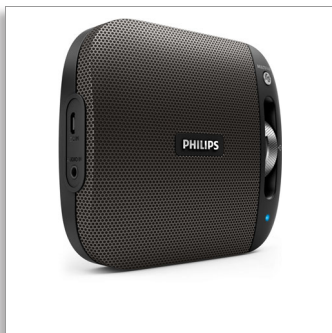

Philips
juhtmeta kaasaskantav
kõlar

Bluetooth®
MULTIPAIRiga
Laetav aku
Must

BT2600B

Väikesed mõõtmed, suurepärase heli

Suurepärase heli väikeses, stiilses, kaasaskantavas ja kvaliteetsete alumiiniumdetailidega korpuses. Mitme seadme sidumisega Bluetooth võimaldab kahe seadme vahel hetkega muusikat vahetada.

Lihntne kasutada

- Sisseehitatud mikrofoni käed-vabad kõnede jaoks.
- Helisisend lihtsaks ühendamiseks peaaegu kõigi elektroonikaseadmetega
- Juhtmevaba voogedastus Bluetoothi kaudu
- MULTIPAIR-iga saate 2 seadme vahel hetkega muusikat vahetada

Muljetavaldav heli

- Kärpimisvastane funktsioon valju, moonutusteta muusika jaoks
- Täiustatud heli õhukese disainiga

Loodud mugavaks kaasaskandmiseks

- Sisseehitatud laetav aku, et saaksite muusikat kõikjal kuulata