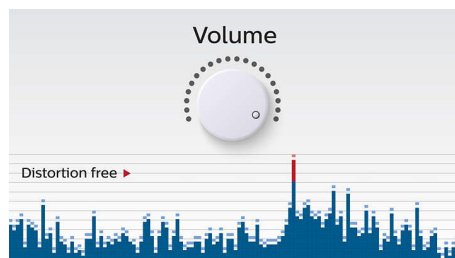

Kärpimisvastane funktsioon

Tänu kärpimisvastase tehnoloogiale saate muusikat esitada valjemini ja see tagab hea kvaliteedi isegi siis, kui aku on tühi. See võtab vastu sisendsignaale vahemikus 300-1000 mV ning kaitseb teie kõlareid moonutusest tulenevate kahjustuste eest. Kõlar tuleb kärpimisvastase tehnoloogiaga toime tänu spetsiaalsele audiopiiirajale IC. See jälgib muusikasignaali, kui see läbib võimendit, ning hoiab helitipud võimendi vahemikus, vältides kärpimisest tulenevat helimoonutust, ilma et see mõjutaks valjust. Kõlari võime taasesitada muusikatippe väheneb koos aku võimsusega, ent kärpimisvastane tehnoloogia vähendab tühjast akust tulenevaid tippe.