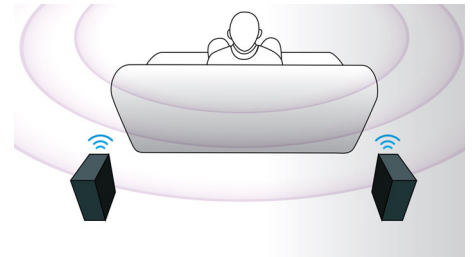

Caixas acústicas traseiras wireless

Caixas acústicas traseiras wireless oferecem design discreto e mobilidade para posicionamento da caixa de som. Desenvolvidas com o uso de tecnologia livre de interferência, as caixas acústicas wireless oferecem som surround total sem conexões com fio desagradáveis. ** A conexão wireless ocorre entre a unidade principal e as caixas acústicas traseiras somente. As caixas acústicas traseiras estão ligadas aos módulos do receptor wireless.