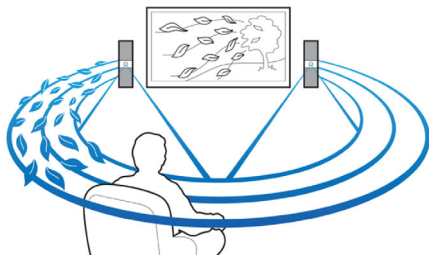

Destaques

Som Crystal Clear

Som Crystal Clear para clareza e realismo

1.000 W RMS de potência

Os 1000 W RMS de potência proporcionam um som excelente para filmes e músicas

Full HD 3D Blu-ray

Curta filmes 3D com uma TV Full HD 3D em sua própria sala. A tecnologia Active 3D utiliza as mais modernas telas de rápida alternância com incrível profundidade e realismo em resolução Full HD 1080 x 1920. A exibição full HD 3D ocorre a partir do momento em que você assiste a imagens usando os óculos especiais com as lentes direita e esquerda, que são ativadas para abrir e fechar em a alternância de imagens. Com os lançamentos de ótimos filmes 3D para Blu-ray, você conta com uma grande variedade de conteúdos de alta qualidade em seu Home Theater. Além disso, o som reproduzido pelo Blu-ray não é compactado, com qualidade de áudio incrivelmente real.