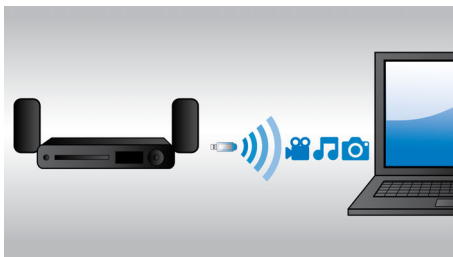

Wi-Fi integrado

Graças à tecnologia Wi-Fi incorporada, basta conectar o Sistema de Home Theater diretamente à rede doméstica para curtir uma ampla seleção de serviços on-line conhecidos. Você desfrutará de alguns dos melhores sites

Miracast™ é um padrão de screencast ponto a ponto sem fio, formado por conexões Wi-Fi Direct. Interface de usuário simplificada para espelhamento da tela do dispositivo portátil para uma tela maior por meio de um dispositivo certificado Miracast™, não há limite de decodificação pelo codec pré-codificado.