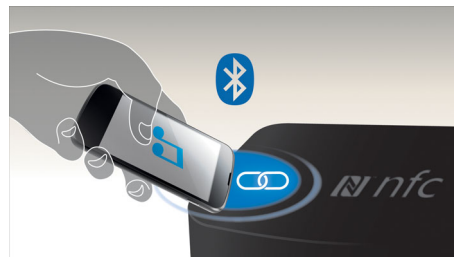

Wi-Fi integrado

Graças à tecnologia Wi-Fi incorporada, basta conectar o Sistema de Home Theater diretamente à rede doméstica para curtir uma ampla seleção de serviços on-line conhecidos. Você desfrutará de alguns dos melhores sites

de filmes, imagens, infoentretenimento e demais conteúdos on-line feitos sob medida para a tela da TV.

Transmissão wireless Bluetooth

Transmissão de músicas wireless de seus dispositivos de música

Miracast™

Miracast™ é um padrão de screencast ponto a ponto sem fio, formado por conexões Wi-Fi Direct. Interface de usuário simplificada para espelhamento da tela do dispositivo portátil para uma tela maior por meio de um dispositivo certificado Miracast™, não há limite de decodificação pelo codec pré-codificado.

Tecnologia NFC

Emparelhe dispositivos Bluetooth facilmente com a tecnologia NFC (Near Field Communications, Comunicações de campo próximo) de um toque. Toque o smartphone ou tablet habilitado para NFC na área de NFC de uma caixa acústica para ligar a caixa, comece o emparelhamento via Bluetooth e inicie a transferência de músicas.