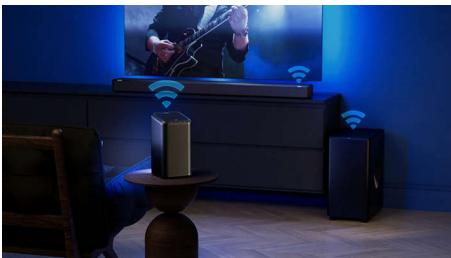

Sistema sem fios em casa Philips

Pode sincronizar vários altifalantes FS1 para desfrutar de um som excelente em várias divisões. Emparelhe com um televisor Philips*

compatível para um som mais cinematográfico e melhor qualidade nas vozes, ou ligue dois altifalantes a um SoundBar Fidelio FB1 para criar uma verdadeira configuração de som surround 7.1.4. Adicione um subwoofer Fidelio FW1 para aprofundar os graves.