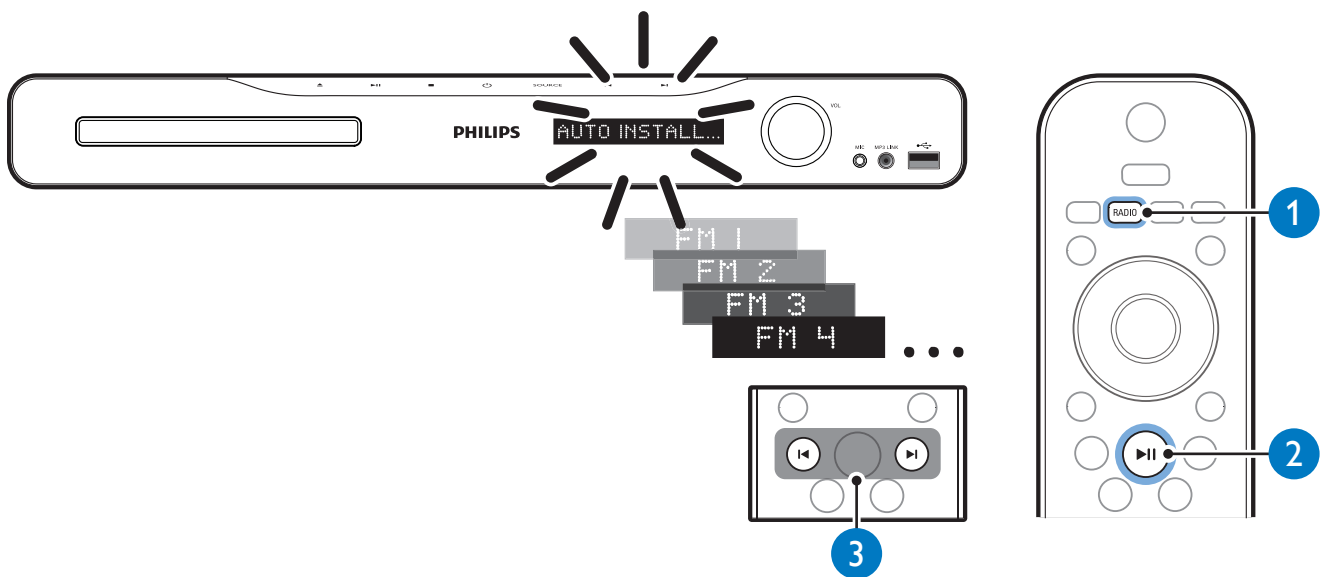

General Setup

- Easylink Setup
- Disc Lock
- Display Dim
- OSD Language**
 - Auto
 - English**
 - 繁體中文
 - Melayu
 - 简体中文
 - ไทย
 - Русский
 - Hindi
- Screen Saver
- Sleep Timer
- DivX(R) VOD Code

3

DISC

FM