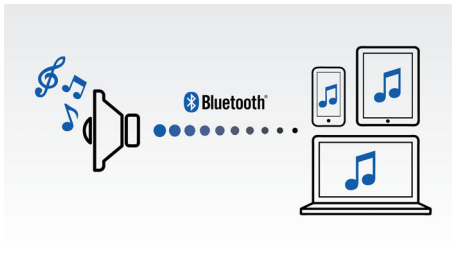

Εύκολη χρήση

- Έξυπνα σχεδιασμένο σύστημα FlexiDock για φιλοξενία τηλεφώνων Android
- Widget εύκολης σύζευξης μέσω Bluetooth για τηλέφωνο Android

PHILIPS

Χαρακτηριστικά

FlexiDock

Η βελτιωμένη έκδοση του FlexiDock της Philips διαθέτει υποδοχή micro USB και είναι ιδανική για οποιοδήποτε τηλέφωνο Android. Ο μηχανισμός σύνδεσης ταιριάζει τέλεια με όλα τα τηλέφωνα Android, χάρη στο σχεδιασμό με τις ομαλές και στρογγυλεμένες άκρες του και προσφέρει μέγιστες δυνατότητες προσαρμογής. Απλά σύρετε την υποδοχή προς τα αριστερά ή προς τα δεξιά ή περιστρέψτε την, ώστε να ταιριάζει σε κάθε θέση ή προσανατολισμό της θύρας Micro USB στο τηλέφωνό σας. Αυτή η εξαιρετική ευελιξία είναι η πρώτη στο είδος της και προορίζεται ειδικά για τηλέφωνα Android από διαφορετικούς κατασκευαστές, χωρίς τυποποιημένη θέση και προσανατολισμό της υποδοχής micro USB.

Ασύρματη μετάδοση μουσικής

Το Bluetooth είναι μια τεχνολογία ασύρματης επικοινωνίας μικρής εμβέλειας, η οποία είναι ισχυρή και ταυτόχρονα ενεργειακά αποδοτική. Η τεχνολογία σας δίνει τη δυνατότητα να δημιουργείτε με ευκολία μια ασύρματη σύνδεση με το iPod/iPhone/iPad ή με άλλες συσκευές Bluetooth, όπως smartphone, tablet ή ακόμα και λάπτοπ. Το αποτέλεσμα; Ακούστε την αγαπημένη σας μουσική ή τους ήχους από τα βίντεο και τα παιχνίδια σας εύκολα και ασύρματα, σε αυτό το ηχείο.