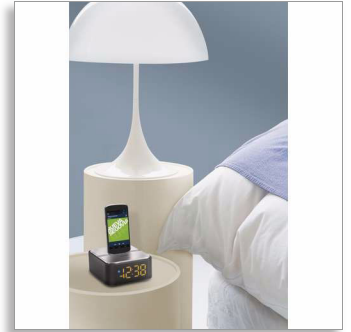

Philips
βάση σύνδεσης
ασύρματου ηχείου

Bluetooth®
για Android
6 W

AS130

Μεταδώστε τη μουσική σας και φορτίστε το τηλέφωνο Android

Το ηχείο AS130 μεταδίδει μουσική υψηλής ποιότητας μέσω Bluetooth και μπορεί να φορτίσει τα τηλέφωνα Android γρήγορα και απλά.

Εκπληκτικά πλούσιος ήχος

- Ηχεία νεοδυμίου για απόλυτα ισορροπημένο ήχο
- Ασύρματη μετάδοση μουσικής μέσω Bluetooth
- Είσοδος ήχου για εύκολη, φορητή αναπαραγωγή μουσικής

Μικρό και κομψό

- Μικρή και κομψή σχεδίαση, ώστε να ταιριάζει σε κάθε κομοδίνο
- Ένδειξη ρολογιού για πεντακάθαρη προβολή ώρας

Εύκολη χρήση

- Έξυπνα σχεδιασμένο σύστημα FlexiDock για φιλοξενία τηλεφώνων Android
- Widget εύκολης σύζευξης μέσω Bluetooth για τηλέφωνο Android

PHILIPS

Χαρακτηριστικά

FlexiDock

Η βελτιωμένη έκδοση του FlexiDock της Philips διαθέτει υποδοχή micro USB και είναι ιδανική για οποιοδήποτε τηλέφωνο Android. Ο μηχανισμός σύνδεσης ταιριάζει τέλεια με όλα τα τηλέφωνα Android, χάρη στο σχεδιασμό με τις ομαλές και στρογγυλεμένες άκρες του και προσφέρει μέγιστες δυνατότητες προσαρμογής. Απλά σύρετε την υποδοχή προς τα αριστερά ή προς τα δεξιά ή περιστρέψτε την, ώστε να ταιριάζει σε κάθε θέση ή προσανατολισμό της θύρας Micro USB στο τηλέφωνό σας. Αυτή η εξαιρετική ευελιξία είναι η πρώτη στο είδος της και προορίζεται ειδικά για τηλέφωνα Android από διαφορετικούς κατασκευαστές, χωρίς τυποποιημένη θέση και προσανατολισμό της υποδοχής micro USB.