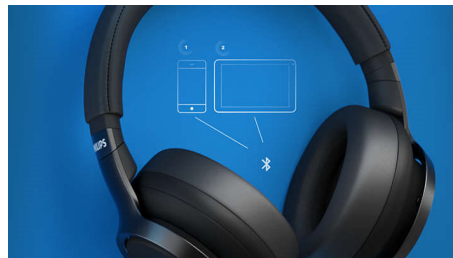

Heldere telefoongesprekken

Telefoongesprekken hebben helder geluid en u kunt met twee Bluetooth-apparaten tegelijk verbinding maken. Ideaal als u meldingen van

uw telefoon wilt horen tijdens het streamen van podcasts via uw laptop. Google Fast Pairing voor Android-telefoons is beschikbaar.

Google Assistant*

Druk op de spraakknop om de Google Assistant of een andere spraakassistent te activeren. Met de volledig geïntegreerde Google Assistant kunt u volledig handsfree communiceren met uw telefoon. Laat meldingen aan u voorlezen, laat uw telefoon muziek afspelen en meer.

Maak verbinding met iedere bron

Met deze koptelefoon met Hi-Res Audio-certificering kunt u helemaal opgaan in uw favoriete albums op uw smartphone, thuisinstallatie, TV of laptop. U kunt de afneembare kabel aansluiten op apparatuur met een hoge resolutie voor bedraad luisteren.

Google Fast Pair*

Met Google Fast Pair kunt u uw koptelefoon met één tik koppelen aan een compatibel Android-apparaat. Wanneer u de koptelefoon in de buurt van uw Android-apparaat houdt, wordt u automatisch gevraagd of u verbinding wilt maken.

Heldere hoge tonen

Drivers van 40 mm. Diepe bastonen, gebalanceerd middenbereik. Heldere hoge tonen

Bewustzijnsmodus.

Bewustzijnsmodus. Laat de wereld binnen wanneer dat nodig is

Hi-Res Audio-certificering

Hi-Res Audio-certificering. Hoor elk detail