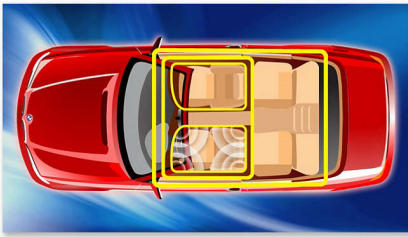

Destacados

Music Zone

Con la innovadora tecnología Music Zone de Philips, el conductor y los pasajeros pueden disfrutar de la música con un efecto espacial mucho más realista, tal como la concibió el artista. Este sistema te permite cambiar las zonas de reproducción y seleccionar la salida de audio óptima según la ubicación de los pasajeros. La función tiene tres ajustes predefinidos: izquierda, derecha y frente (todos) para que escuches la música como más te gusta y fácilmente, solo o acompañado.