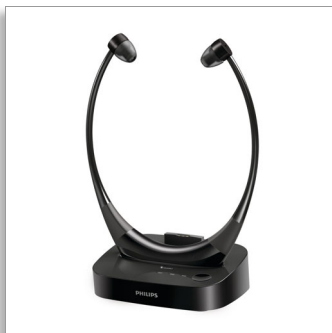

Philips
Trådløse AudioBoost-TV-
øretelefoner

15mm drivere/lukket bagside
In-ear

SSC5001

Gør din lytteoplevelse derhjemme mere personlig

Lyt til højere og klarere lyd fra dit uden at forstyrre andre med de lette, trådløse SSC5001 AudioBoost-tv-hovedtelefoner. Automatisk tænd/sluk-funktion og automatisk valg af kanal gør det endnu nemmere for dig.

Designet til komfort

- Kompatibel med alle TV med optiske og 3,5 mm-lydindgang
- Plug & Play-design giver nem opsætning
- Egnede til brug med briller og 3 eartips propper til komfort

Perfekt lytteoplevelse

- 15 mm neodymdrivere leverer klar og høj lyd
- Digital, trådløs forbindelse til interferensfri lytning
- Venstre/højre-regulator giver en personlig oplevelse
- Tre equalizer-indstillinger, der passer til dine lydpræferencer
- Dæmpet tilstand til at forstærke stemmer for at få bedre samtaler
- Høj lydeffekt giver dig højere og bedre lyd

Brugervenlig

- Tænder/slukker automatisk, når hovedtelefonerne er på/ taget af
- Indstil automatisk den ideelle forbindelse
- Løb aldrig tør for strøm med det ekstra genopladelige batteri

PHILIPS

Vigtigste nyheder