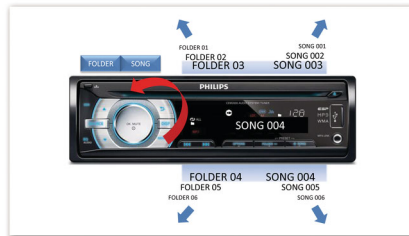

Bladeren op map of nummer

Met deze functie zoekt u veel sneller een track of album op, doordat u kunt bladeren door nummers en mappen (de gebruikelijke inhoud van USB/SDHC-apparaten). Met de speciale map-/nummerknop zoekt u in slechts drie eenvoudige stappen – druk op map/nummer, draai aan de volumeknop en druk om te kiezen. Via dit eenvoudige proces kunt u snel en gemakkelijk uw muziek doorzoeken, en kunt u zich beter concentreren op de weg.