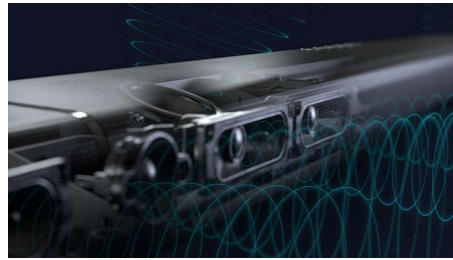

Dolby Atmos und Dolby Surround

Erleben Sie Dolby Atmos mit den nach oben gerichteten Lautsprechern dieser Soundbar. Ihre Lieblingsfilme und -serien klingen atemberaubend realistisch, da der Klang über Sie hinweg und um Sie herum strömt. Wenn Sie Inhalte ansehen, die nicht mit Atmos kompatibel sind, wechselt die Soundbar zu Dolby Surround.