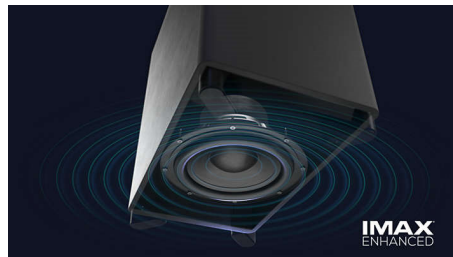

IMAX Enhanced

Diese leistungsstarke Soundbar ist als IMAX Enhanced zertifiziert. Das bedeutet, sie bietet ein Klangerlebnis, das Sie in eine andere Welt versetzt. Der 240-W-Subwoofer sieht freistehend großartig aus und die Soundbar selbst hat ein flaches Profil für eine einfache Platzierung.

B97/10