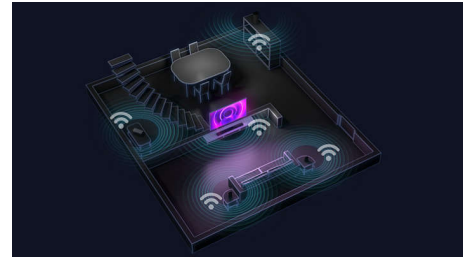

Play-Fi. Multiroom und mehr.

Die DTS Play-Fi-Kompatibilität macht diese hochwertige Fidelio Soundbar zu einer leistungsstarken Komponente jedes Multiroom-Audio-Setups. Sie können Play-Fi-fähige Lautsprecher ganz einfach synchronisieren und gruppieren und Playlisten in jedem Raum in hochwertiger Audioqualität streamen, ohne einen Beat zu verpassen.

Alle Ihre bevorzugten Quellen

Mit Spotify Connect können Sie hochwertige Signale von Spotify über WLAN streamen. Außerdem können Sie hochauflösende Playlisten von Ihrem Mobilgerät über Apple AirPlay 2 oder Bluetooth streamen. Für Filme und Spiele können Sie mit 4K-Passthrough 4K-HDR-Videoquellen ohne Qualitätsverluste verbinden.