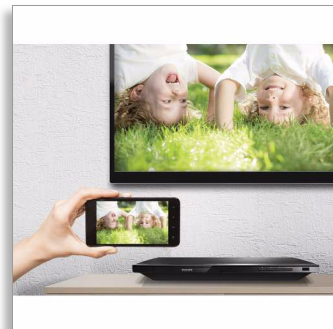

Philips Blu-ray-mängija

3D Blu-ray-plaatide taasesitusega

Miracast™
DivX Plus HD
Sisseehitatud WiFi

BDP5700

Looge juhtmevaba ühendus kvaliteetse võrgumeelelahutusega

Miracast™i abil

Laske 3D Blu-rayl end üllatada ja avastage oma kodus filmide uus mõõde. Nautige oma teleris parimat internetisisu probleemilt ja kiire sisseehitatud WiFi kaudu. Nüüd saate DivX Plus HD abil esitada rohkem kui kunagi varem.