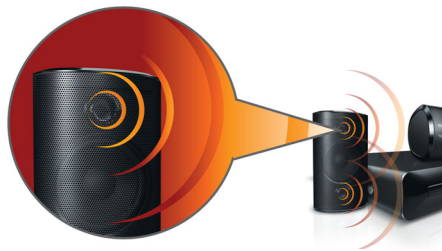

Philips Immersive Sound
Home Theater

HDMI 1080p

Immersive Sound

HTS3520

Obcecados por som

Potente som surround com graves profundos

Leve a dimensão do cinema para a sua casa! Caixas acústicas potentes com "basspipes" e aprimoramento HDMI 1080p de alta definição para intensificar sua experiência de entretenimento doméstico

Projetado para aumentar o espaço do ambiente

- Design compacto que cabe em qualquer lugar

Conecte e divirta-se

- Reproduz DVD, VCD, CD e dispositivos USB
- Aprimoramentos HDMI 1080p para imagens com alta definição e mais nítidas
- Pontuação do karaokê para divertidos e empolgantes concursos musicais em casa

PHILIPS

Destques

Caixas acústicas potentes com "basspipes"

Caixas acústicas potentes com "basspipes" para um excelente som

Dolby Digital e Pro Logic II

O decodificador integrado Dolby Digital elimina a necessidade de decodificador externo, processando os seis canais de informações de áudio para fornecer uma experiência de som surround de alta qualidade e uma sensação incrivelmente natural de ambientação e realismo dinâmico. O Dolby Pro Logic II oferece cinco canais de processamento de som de alta qualidade de qualquer origem de áudio estéreo.

600 W RMS de potência

Os 600 W RMS de potência proporcionam um som excelente para filmes e músicas

HDMI 1080p

O aprimoramento HDMI 1080p fornece imagens extremamente nítidas. Filmes em definição padrão agora podem ser assistidos em verdadeira resolução de alta definição, garantindo mais detalhes e mais imagens realistas. O Progressive Scan (representado pela letra "p" em "1080p") elimina a predominância da estrutura linear em telas de TV, possibilitando imagens implacavelmente nítidas. Para fechar com chave de ouro, o HDMI permite fazer uma conexão digital capaz de transmitir vídeo HD digital não compactado e áudio multicanal digital sem conversões para o modo analógico, fornecendo imagens e qualidade de som perfeitos e sem nenhum ruído.