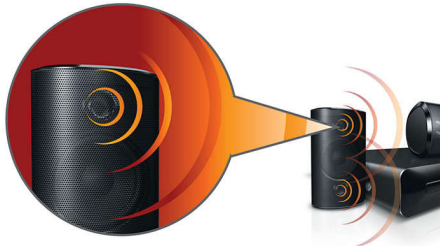

Destaques

Caixas acústicas potentes com "basspipes"

Caixas acústicas potentes com "basspipes" para um excelente som