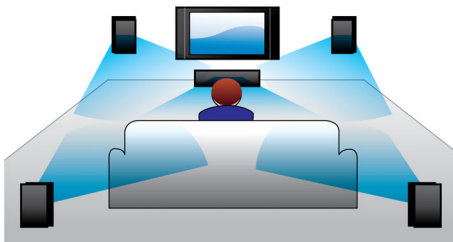

Projetado para aumentar o espaço do ambiente

- Design compacto que cabe em qualquer lugar

Conecte e divirta-se

- Reproduz DVD, VCD, CD e dispositivos USB
- Aprimoramentos HDMI 1080p para imagens com alta definição e mais nítidas
- Pontuação do karaokê para divertidos e empolgantes concursos musicais em casa

PHILIPS

Destques

Caixas acústicas potentes com "basspipes"

Caixas acústicas potentes com "basspipes" para um excelente som

Dolby Digital e Pro Logic II

O decodificador integrado Dolby Digital elimina a necessidade de decodificador externo, processando os seis canais de informações de áudio para fornecer uma experiência de som surround de alta qualidade e uma sensação incrivelmente natural de ambientação e realismo dinâmico. O Dolby Pro Logic II oferece cinco canais de processamento de som de alta qualidade de qualquer origem de áudio estéreo.

Pontuação do karaokê

Suas sessões de Karaokê ficarão muito mais animadas com o Karaokê com Pontuação. Deixe que seu desempenho seja julgado para poder se aprimorar ou para competições entre amigos. O Karaokê com Pontuação classifica automaticamente seu desempenho e exibe uma imagem engraçada relacionada ao modo como você se saiu. É diversão que não acaba mais!

Reprodução completa

Reproduza praticamente qualquer disco e dispositivo de mídia que você desejar: DVDs, VCDs, CDs ou dispositivos USB. Experimente a praticidade imbatível da incrível capacidade de reprodução e o prazer de compartilhar arquivos de mídia em sua TV ou Sistema de Home Theater.