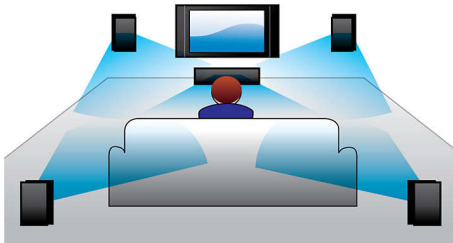

### **Conecte e divirta-se**

- Aprimoramentos HDMI 1080p para imagens com alta definição e mais nítidas
- Pontuação do karaokê para divertidos e empolgantes concursos musicais em casa
- Reproduz DVD, VCD, CD e dispositivos USB

## Dolby Digital e Pro Logic II

O decodificador integrado Dolby Digital elimina a necessidade de decodificador externo, processando os seis canais de informações de áudio para fornecer uma experiência de som surround de alta qualidade e uma sensação incrivelmente natural de ambientação e realismo dinâmico. O Dolby Pro Logic II oferece cinco canais de processamento de som de alta qualidade de qualquer origem de áudio estéreo.

## Reprodução completa

Reproduza praticamente qualquer disco e dispositivo de mídia que você desejar: DVDs, VCDs, CDs ou dispositivos USB. Experimente a praticidade imbatível da incrível capacidade de reprodução e o prazer de compartilhar arquivos de mídia em sua TV ou Sistema de Home Theater.