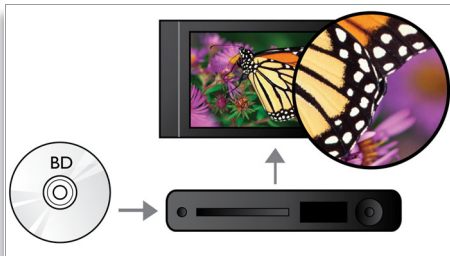

Redarea discurilor Blu-ray

Discurile Blu-ray au capacitatea de a transporta informații de înaltă definiție, împreună cu imagini în rezoluția 1920 x 1080 proprietară imaginilor de înaltă definiție. Scenele prind viață pe măsură ce detaliile vă asaltează, mișcările sunt mai line și imaginile devin clare. Blu-ray oferă de asemenea un sunet surround necomprimat - astfel încât experiența dvs. audio devine incredibil de reală. Capacitatea mare de stocare a discurilor Blu-ray permite includerea multor posibilități interactive. Navigarea impecabilă în timpul redării și alte caracteristici antrenante, cum ar fi meniurile pop-up adaugă un nou nivel distracției la domiciliu.