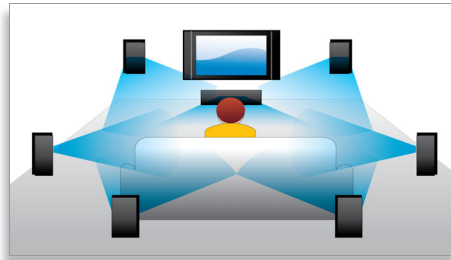

Dolby TrueHD

Dolby TrueHD oferă 7.1 canale cu cel mai curat sunet din partea discurilor Blu-ray. Sunetul reprodus este efectiv imposibil de distins de sunetul de studio, astfel încât auziți ceea ce creatorii au intenționat. Dolby TrueHD vă completează experiența de divertisment de înaltă definiție.