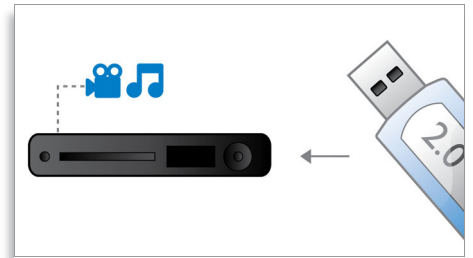

Conexiune USB 2.0 de mare viteză

Universal Serial Bus sau USB este un protocol standard care este utilizat în mod confortabil pentru a lega calculatoare, periferice și echipamente electronice de larg consum. Dispozitivele USB de mare viteză au o rată de transfer al datelor de până la 480 Mbps - de la 12 Mbps la dispozitivele originale USB. Utilizând conexiunea USB 2.0 de mare viteză, tot ceea ce trebuie să faceți este să vă conectați dispozitivul USB, să selectați filmul, muzica sau imaginile și să începeți să redați.