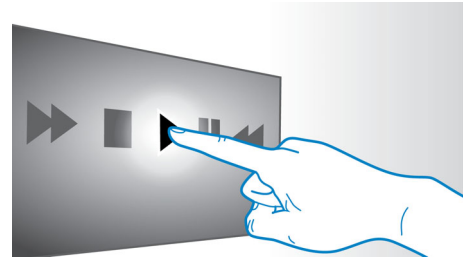

เล่นด้วยแผงหน้าจอสัมผัส

ระบบควบคุมการทำงานแบบแผงหน้าจอสัมผัสที่ใช้ง่ายช่วยให้คุณสามารถควบคุมเสียงและตัวเลือกการเล่นอื่นๆ
ได้โดยการกดบนตัวควบคุมแบบสัมผัสบนแผงด้านหน้า