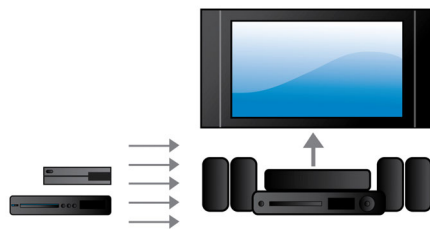

กำลังไฟ 1000W RMS

กำลังไฟ 1000W RMS
มอบเสียงยอดเยี่ยมให้กับภาพยนตร์และเพลง

Full HD 3D Blu-ray

จมุดิ่งในห้วงอารมณ์ของภาพยนตร์ 3D ในห้องนั่งเล่นของคุณด้วยทีวี Full HD 3D ระบบ Active 3D
นำนวัตกรรมการสลับที่รวดเร็วของจอแสดงผลผลมาใหม่เพื่อให้เกิดความลึกจมิชีวิตและสมจริงด้วยความละเอียด 1080 x 1920 HD การดูภาพเหล่านี้ผ่านแว่นตาที่มีเลนส์ด้านซ้ายและขวาเป็นการเปิดและปิดภาพอื่นๆ
ได้พร้อมกัน สัมผัสประสบการณ์การรับชมแบบ Full HD 3D ที่ถูกสร้างขึ้นในระบบชมภาพยนตร์ภายในบ้านของคุณ ทั้งนี้ภาพยนตร์ 3D ระดับพรีเมียมที่มีคุณภาพสูงมีให้เลือกมากมายในรูปแบบ นอกจากนี้ระบบ Blu-ray ยังมอบคุณเสียงเซอร์ราวด์ที่ไม่มีการบีบอัดให้คุณได้สัมผัสประสบการณ์เสียงอย่างแท้จริง

ฮับ HDMI

ฮับ HDMI ให้พอร์ต HDMI เพิ่มเติมที่จะให้คุณเชื่อมต่อกับอุปกรณ์อื่น เช่น เครื่องเล่นเกมหรือกล่องรับสัญญาณ HD เข้ากับโฮมเธียเตอร์ของคุณได้อย่างง่ายดาย เพียงเชื่อมต่ออุปกรณ์ของคุณผ่านฮับ HDMI คุณจะสามารผลิตเพลลิ่งไปกับภาพและเสียงความละเอียดสูงเพื่อความบันเทิงทุกประเภทของคุณ