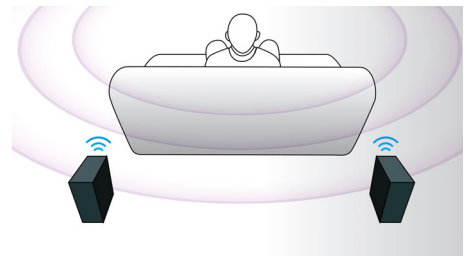

ฮับ HDMI

ฮับ HDMI ให้พอร์ต HDMI เพิ่มเติมที่จะให้คุณเชื่อมต่อกับอุปกรณ์อื่น เช่น เครื่องเล่นเกมหรือกล่องรับสัญญาณ HD เข้ากับโฮมเธียเตอร์ของคุณได้อย่างง่ายดาย เพียงเชื่อมต่ออุปกรณ์ของคุณผ่านฮับ HDMI คุณจะสามารผลิตเพลลิ่งไปกับภาพและเสียงความละเอียดสูงเพื่อความบันเทิงทุกประเภทของคุณ

HTS5593/40

เล่นด้วยแผงหน้าจอสัมผัส

ระบบควบคุมการทำงานแบบแผงหน้าจอสัมผัสที่ใช้ง่ายช่วยให้คุณสามารถควบคุมเสียงและตัวเลือกการเล่นอื่นๆ
ได้โดยการกดบนตัวควบคุมแบบสัมผัสบนแผงด้านหน้า

ตัวเลือกลำโพงด้านหลังแบบไร้สาย