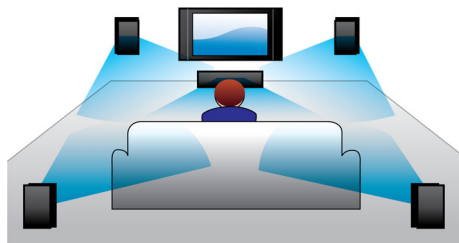

Dolby TrueHD และ DTS-HD

Dolby TrueHD และ DTS-HD Master Audio Essential ให้เสียงชั้นเลิศจากแผ่นดิสก์ Blu-ray ของคุณ เสียงที่ได้นั้นไม่แตกต่างจากการอัดเสียงในสตูดิโอโดยมืออาชีพ
คุณจะได้ยินสิ่งที่ผู้สร้างต้องการให้คุณได้ยิน Dolby TrueHD และ DTS-HD Master Audio Essential ช่วยเติมเต็มประสบการณ์ความบันเทิงความละเอียดสูงของคุณ