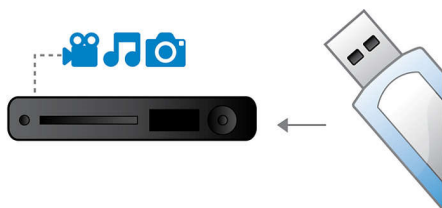

Philips
Digitálny prijímač

s prehrávaním DVD

DTP4800

Digitálna TV a prehrávanie DVD v jednom

s prevzorkovaním videa na formát HDMI 1080p

dodá sa

Prehrá všetky vaše filmy a hudbu

- Prehráva disky CD, (S)VCD, DVD, DVD+- R/RW, DivX, MP3, WMA, JPEG
- Certifikované pre DivX na štandardné prehrávanie videa DivX

Jednoduché používanie

- Pripojenie EasyLink na ovládanie všetkých zariadení s rozhraním HDMI CEC pomocou jediného diaľkového ovládania
- Jednodotkové vytváranie MP3 priamo z diskov CD na kľúče USB
- Vstavaný digitálny tuner pre príjem DVB-T rádia a TV

Pripojenie a úžitok viacerých zdrojov

- Pripojenie USB Media Link na prehrávanie médií z USB jednotiek typu Flash

PHILIPS

Hlavné prvky

Pripojenie USB Media Link

Univerzálna sériová zbernica (USB) je štandard protokolu umožňujúci pohodlné prepojenie počítačov, periférií a zariadení spotrebnej elektroniky. Vďaka USB Media Link stačí pripojiť vaše zariadenie USB, vybrať film, hudbu alebo fotografiu a prehrávanie sa môže začať.

Vstavaný digitálny tuner

Vstavaný digitálny tuner pre príjem DVB-T rádia a TV

Digitálny príjem

Digitálny príjem pre senzačnú kvalitu zvuku a obrazu

Certifikované pre DivX

S podporou štandardu DivX[®] si budete môcť vychutnávať videá a filmy vo formáte DivX prevzaté z Internetu, vrátane zakúpených hollywoodskych filmov. Formát DivX Media je technológia kompresie videa využívajúca štandard MPEG-4. Táto technológia umožňuje ukladať veľké súbory, napríklad filmy, videoukážky či hudobné klipy, na nahrávateľné disky CD-R/RW a DVD, pamäťové zariadenia USB či iné pamäťové karty, aby ste ich mohli následne prehrať na zariadení Philips s certifikáciou DivX Certified[®].