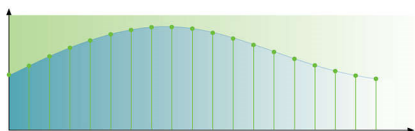

Pripojenie a úžitok viacerých zdrojov

- Pripojenie USB Media Link na prehrávanie médií z USB jednotiek typu Flash

PHILIPS

Hlavné prvky

Pripojenie USB Media Link

Univerzálna sériová zbernica (USB) je štandard protokolu umožňujúci pohodlné prepojenie počítačov, periférií a zariadení spotrebnej elektroniky. Vďaka USB Media Link stačí pripojiť vaše zariadenie USB, vybrať film, hudbu alebo fotografiu a prehrávanie sa môže začať.

192 kHz/24 bitový audio DAC

192 kHz vzorkovanie umožňuje získať presné zobrazenie pôvodných zvukových kriviek. Použitím 24-bitového rozlíšenia sa zachytáva viac informácií z pôvodného analógového tvaru krivky zvuku, čím sa zabezpečuje ešte bohatšia reprodukcia zvuku.