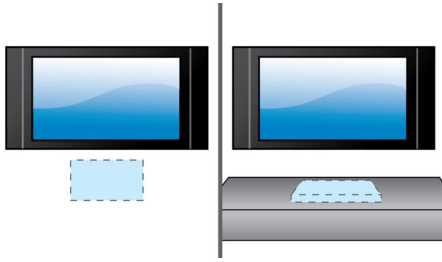

Kenmerken

Slank en flexibel ontwerp

Slank en flexibel ontwerp, wandmontage optioneel