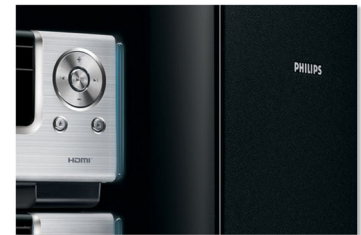

Kvalitetan ormarić i zvučnik

Kvalitetan aluminijski ormarić i zvučnik od punog drveta