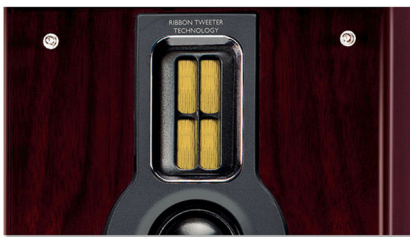

Neodimijski visokotonski zvučnik

Neodimijski visokotonski zvučnik stvara dinamičan i jasan zvuk s prednje strane. To je značajka koja se obično koristi u najnovijim audio sustavima za iznimno vjernu reprodukciju zvuka. Tradicionalni konusi i kupolasti zvučnici zasnivaju se na principu kretanja u smjeru spirale, dok neodimijski zvučnik emitira visoke frekvencije u punom rasponu od 180 stupnjeva, što značajno povećava širinu zvučnog spektra viših tonova i proširuje područje najboljeg ozvučenja za postizanje punog, kristalno čistog i prirodnog zvuka, čak i iz kompaktnih audio sustava.