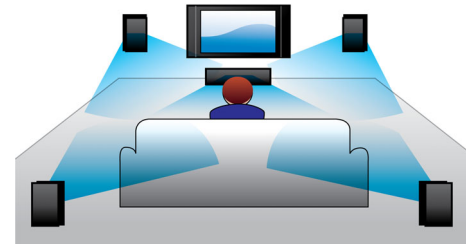

Dolby Digital

Budući da Dolby Digital, vodeći svjetski standard za digitalni višekanalni zvuk, koristi postupak kojim ljudsko uho prirodno obrađuje zvuk, iskusit ćete vrhunsku kvalitetu prostornog surround zvuka.