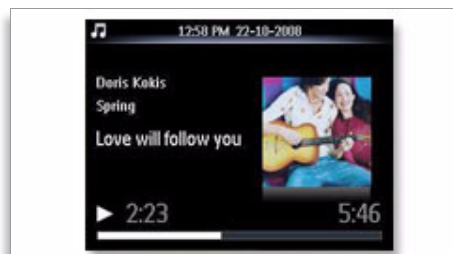

Exibição de fotos com música/rádio

Exiba fotos ouvindo sua música ou estação de rádio FM favorita. Basta selecionar "Photo with music" (Foto com música) no menu e relaxar curtindo essa dupla experiência. O Rádio-relógio Philips dispõe de entrada USB e slot de cartão SD para que você ouça suas músicas em MP3 e WMA preferidas pelo rádio-relógio e exiba suas imagens digitais no display LCD.

Data de emissão
2009-05-23

Versão: 1.0.3

12 NC: 8670 000 41923
EAN: 87 12581 44048 0

© 2009 Koninklijke Philips Electronics N.V.
Todos os direitos reservados.

As especificações estão sujeitas a alterações sem aviso prévio. As marcas registradas são de responsabilidade da Koninklijke Philips Electronics N.V. ou de seus representantes legais

www.philips.com

* Evite o uso prolongado do aparelho com volume superior a 85 decibéis, pois isto poderá prejudicar a sua audição.