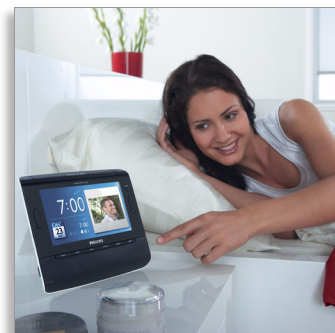

AJL308

Acorde com a foto de quem você gosta

Por que não dar mais graça à sua rotina com a foto de uma pessoa querida ou sua música preferida sempre ao seu lado? O rádio-relógio AJL308 com display colorido de 7" e o prático slot de cartão USB/SD ajudam você a começar bem o dia.

Comece o dia do seu jeito

- Display de 7" em cores para uma visualização fácil do relógio, rádio e do calendário
- Acorde com os sons da natureza e comece um dia novo em folha
- A música de relaxamento pré-carregada faz com que você adormeça com tranquilidade

Multimídia ao seu alcance

- USB e slot de cartão SD para reprodução de fotos e música
- Curta suas músicas ou canais de rádio ao exibir fotos
- Sua foto ou imagem preferida na cabeceira

Fácil de usar

- Despertador suave com volume de alarme gradativo
- Sintonia digital FM com memórias
- Hora do alarme duplo

PHILIPS
sense and simplicity