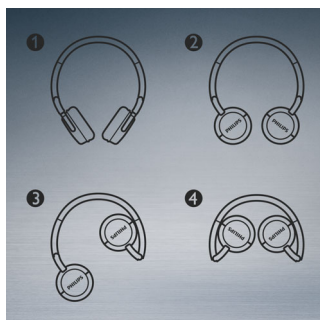

Diafragmas de alta potência de 32 mm fornecem graves dinâmicos e sólidos.

Aro p/ cabeça e protecções p/ ouvidos ajustáveis

Aro p/ cabeça e protecções p/ ouvidos ajustáveis adaptam-se à cabeça.

Tecnologia Bluetooth

Emparelhe os seus auscultadores com qualquer dispositivo Bluetooth para desfrutar de música num som cristalino - sem fios.

Acústica de tipo fechado

Acústica de tipo fechado fornece um bom isolamento de som, bloqueando o ruído ambiente.

Emparelhamento fácil via NFC

O emparelhamento fácil NFC permite-lhe ligar os auscultadores Bluetooth a qualquer dispositivo com Bluetooth - com um simples toque.

Design dobrável

Concebidos para lhe oferecer a melhor experiência em movimento, estes