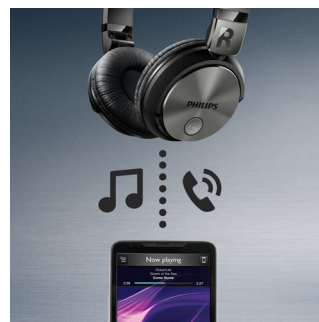

Emparelhamento fácil via NFC

O emparelhamento fácil NFC permite-lhe ligar os auscultadores Bluetooth a qualquer dispositivo com Bluetooth - com um simples toque.

Design dobrável

Concebidos para lhe oferecer a melhor experiência em movimento, estes

Música e chamadas sem fios

Basta emparelhar o seu dispositivo inteligente com os auscultadores através do Bluetooth e pode desfrutar da liberdade e do prazer de música cristalina e chamadas telefónicas, sem confusão de fios.