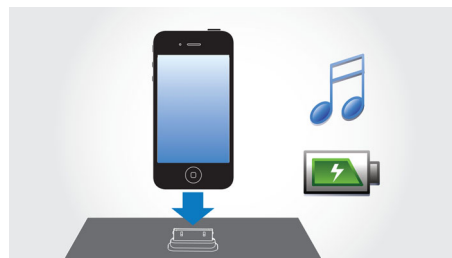

Uw iPod afspelen en opladen

Geniet van uw favoriete MP3-muziek terwijl u uw iPod oplaadt! U kunt uw iPod rechtstreeks

aansluiten op het entertainmentsysteem met dock. Zo kunt u luisteren naar uw favoriete muziek met superieur geluid. Het station laadt bovendien uw iPod op tijdens het afspelen. U kunt dus van uw muziek genieten en hoeft u geen zorgen te maken dat de batterij van uw iPod leeg raakt. Met de afstandsbediening kunt u navigeren door de muziek die is opgeslagen op uw iPod en deze selecteren en afspelen. Als u uw iPod in het entertainmentsysteem met dock plaatst, wordt deze automatisch opgeladen.