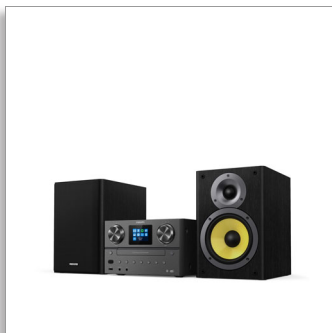

Philips
Microsistem audio

Radio prin internet, DAB+
Bluetooth, Spotify Connect
USB, MP3-CD
100 W

TAM8905

Tot ce îți place. La volum ridicat.

Umple camera cu sunetele pe care le adori. Cu radio prin internet, Spotify Connect, Bluetooth și un CD player, acest microsistem atractiv poate să redea orice. Poți să ascuți și radio DAB+ sau FM – totul cu un sunet bogat, de 100 W.

Sunet puternic pentru muzica ta

- Toată muzica ta, podcasturile și multe altele
- Woofer de 5,25". Tweetere de tip dom. Putere de ieșire de 100 W
- Difuzoare bass-reflex. Tonuri înalte clare și tonuri joase bogate
- Digital Sound Control. Alege un stil de sunet presetat

Tonuri înalte clare și tonuri joase bogate

Difuzoarele în stil raft oferă sunet excelent și tonuri înalte clare de la tweeterele cu dom, precum și bas puternic de la wooferele de 5,25" și porturile bass-reflex. Puterea maximă de 100 W oferă sunet puternic în orice cameră. Perfecte pentru o cameră de relaxare sau un spațiu de locuit deschis.