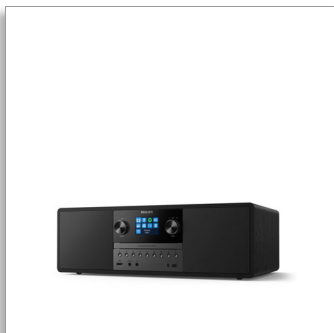

## Philips Muzikos mikrosistema

Internetinis radijas, DAB+  
„Bluetooth“, „Spotify Connect“  
USB, MP3-CD  
50 W

TAM6805

### Sodrus jūsų muzikos garsas

- 2 x 3 in viso diapazono garsiakalbiai, 50 W maksimali galia
- Integruota „Bass Reflex“ garsiakalbių sistema
- Kompaktiška „viskas viename“ mikrosistema
- Skaitmeninis garso valdymas. Pasirinkite iš anksto nustatytą garso stilių