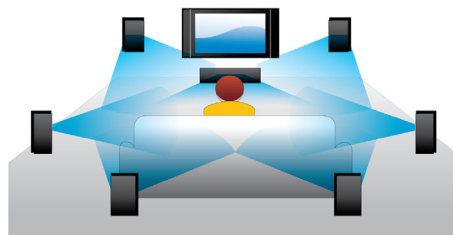

Dolby TrueHD

Dolby TrueHD biedt hoogwaardige audio voor uw Blu-ray Discs. Het geluid is bijna niet te onderscheiden van het origineel; u hoort dus wat de makers willen dat u hoort. Dolby TrueHD maakt uw HD-entertainmentervaring compleet.

MyRemote-app

Met de Philips MyRemote-app kunt u uw iPhone, iPod touch of Android-smartphone als afstandsbediening gebruiken om al uw audio- en videoproducten van Philips op het netwerk te bedienen. De app herkent automatisch uw Philips Blu-ray-speler, home cinema of Streamium-audiosysteem op het draadloze netwerk, waar in huis u zich ook bevindt, en biedt directe controle. En als uw netwerk meerdere Philips AV-producten omvat, kunt u met deze toepassing tussen deze apparaten schakelen en elk apparaat afzonderlijk bedienen. Deze gratis app is exclusief gemaakt door Philips.