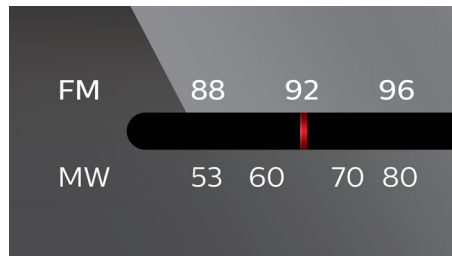

FM/MB-tuner

FM stereo/MB (AM)-tuner

Linje-inn-tilkobling

Med linjeinnang-tilkobling for MP3 får du direkte avspilling av MP3-innhold via lydsystemet. Ved å koble den bærbare MP3-spilleren til lydsystemet med den innebygde linjeinnangsjack-kontakten kan du nyte flott lyd kvalitet mens du spiller favorittmusikken din fra den bærbare MP3-spilleren.

Spesifikasjoner

Lydavspilling

- Avspillingsmedier: CD, CD-R, CD-RW
- Modi for plateavspilling: hurtig forover/bakover, neste/forrige, sporsøk, gjenta/shuffle/program

Tuner/mottak/overføring

- Tunerbånd: FM, MB
- Antenne: FM-antenne

Lyd

- Lydforbedring: dynamisk bassforsterking (DBB)
- Lydsystem: stereo
- Volumkontroll: dreies (analog)
- Utgangseffekt: 2 x 1 W RMS

Høytalere

- Antall innebygde høyttalere: 2
- Høyttalergriplutførelse: metall

Tilkoblingsmuligheter

- MP3-kobling: 3,5 mm stereolinjeinnang

Drift

- Batteritype: C-størrelse (LR14)
- Batterispennning: 1,5 V
- Antall batterier: 6
- Strømtype: AC-inngang

Tilbehør

- Kabler/tilkobling: nettleddning
- Andre: Brukerhåndbok
- Garanti: Garantisertifikat

Anvendelighet

- Platelegg: topp

Mål

- Bruttovekt: 2,1 kg
- Emballasjedybde: 264 millimeter
- Emballasjehøyde: 155 millimeter
- Emballasjebredde: 284 millimeter
- Vekt: 1,7 kg
- Hovedenhetens dybde: 245 millimeter
- Hovedenhetens høyde: 123 millimeter
- Hovedenhetens bredde: 262 millimeter

Utgivelsesdato
2017-07-30

Versjon: 1.0.5

12 NC: 8670 000 41465
EAN: 87 12581 43631 5

© 2017 Koninklijke Philips N.V.
Alle rettigheter forbeholdt.

Spesifikasjonene kan endres uten varsel. Varemerker tilhører Koninklijke Philips N.V. eller deres respektive eiere.

www.philips.com