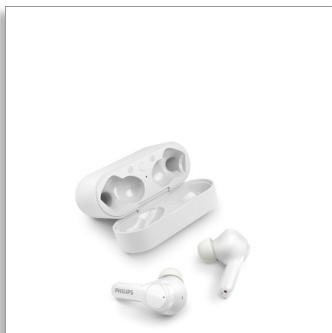

Philips  
Casque True Wireless

### Son excellent

Des appels clairs  
Étanchéité IPX5  
Jusqu'à 26 h d'autonomie

TAT3217WT

## Un son riche où que vous soyez

Une musique au son riche et des appels parfaitement clairs, grâce à ce casque True Wireless. Confortable, fiable et doté d'un boîtier de charge qui tient dans la poche ! Résistance à la transpiration et aux éclaboussures IPX5 ; autonomie de 26 heures.

#### Son riche, design ergonomique

- Port intra-auriculaire sûr, confortable
- 3 paires d'embouts supplémentaires en silicone (L, M, S)
- Haut-parleurs de 10 mm en néodyme pour un son riche
- Prise en charge dédiée de l'application Philips Headphones