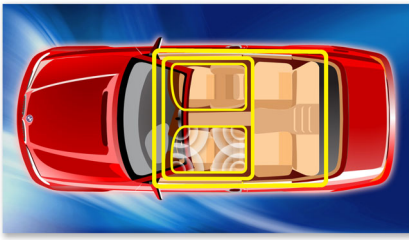

Σχεδίαση που ταιριάζει στο αυτοκίνητό σας

- Σχεδίαση πλαισίου 2.0 DIN για άψογη εφαρμογή
- Οθόνη WVGA LCD υψηλής ανάλυσης

PHILIPS

Χαρακτηριστικά

Music Zone

Με την πρωτοποριακή τεχνολογία Music Zone της Philips, ο οδηγός και οι συνεπιβάτες μπορούν να απολαμβάνουν τη μουσική με πιο έντονη διάχυση στο χώρο, ακριβώς όπως θα ήθελε ο καλλιτέχνης. Οι χρήστες μπορούν να αλλάζουν τις ζώνες ακρόασης από τον οδηγό στους επιβάτες και αντίστροφα, προκειμένου να πετύχουν την ιδανική ηχητική εστίαση στο αυτοκίνητο. Το ειδικό κουμπί ελέγχου ζώνης προσφέρει τρεις προκαθορισμένες ρυθμίσεις - "Αριστερά", "Δεξιά" και "Μπροστά" (και "Όλα")- για εύκολη και δυναμική επιλογή του ήχου ανάλογα με τις προτιμήσεις σας.