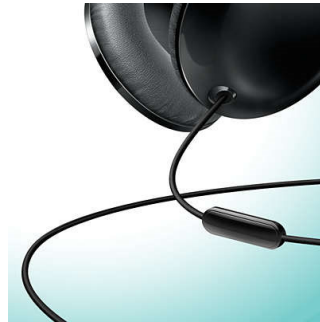

Un réel confort

- Coussinets pour un confort longue durée
- Design ultra-fin et très léger

Design épuré

- Télécommande pour les appels en mains libres et la musique
- Finition métallique raffinée
- Pliage à plat pour faciliter le transport
- La musique sans les nœuds avec un câble unilatéral

Micro et prise d'appel

La télécommande facile à utiliser vous permet de lancer la lecture de pistes et de les mettre en pause, ainsi que de répondre à des appels téléphoniques d'une simple pression sur un bouton.

Coussinets ergonomiques

Les coussinets et les haut-parleurs inclinés apportent un confort longue durée.

Léger et confortable

Ultra-fin et très léger, pour un confort total en déplacement.

Minimaliste et élégant

Le design fin de l'arceau et les coques métallisées de forme ovale créent une forme douce.

Pliage à plat

Pliage à plat pour faciliter le transport.

Câble unilatéral

La musique sans les nœuds avec un câble unilatéral