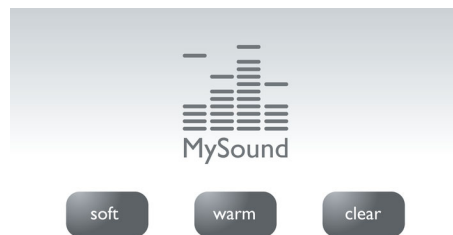

Profily MySound

Vnímání zvuku je subjektivní záležitost a každý při poslechu preferuje něco jiného. Profil MySound opět vnáší do každé konverzace osobnost. Umožňuje vám totiž vybrat si zvukový profil, který nejlépe odpovídá vašim zvukovým preferencím: Čistý pro ostřejší a zřetelnější zvuk hlasu, Měkký pro přátelské, měkčí tóny a Příjemný, díky němuž budou hlasy znít přívětivě a příjemně.