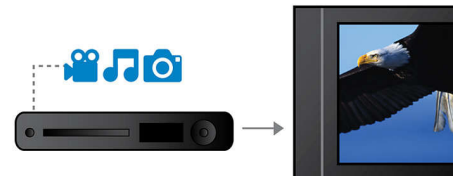

Compatibilité

Lisez tous les formats que vous souhaitez (WMV, DivX, MP3 ou JPEG). Goûtez au confort d'une qualité de lecture incomparable et au luxe de pouvoir partager des fichiers multimédias sur votre téléviseur ou sur votre système Home Cinéma, sans bouger de votre salon.