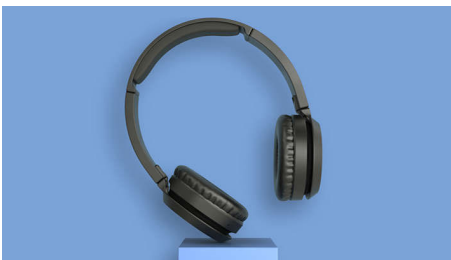

Légèreté

Ce casque supra-aural arbore des coloris mats tendances. Il est doté d'un arceau rembourré si

léger que vous le sentirez à peine. Les coques souples clairement marquées pour l'oreille gauche et droite sont orientables à votre convenance, pour un confort optimal.