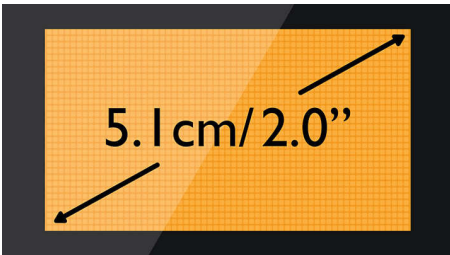

### 5,1 cm/2,0-tums punktmatrixsteckenfönster

Stort 5,1 cm/2,0-tums punktmatrixsteckenfönster