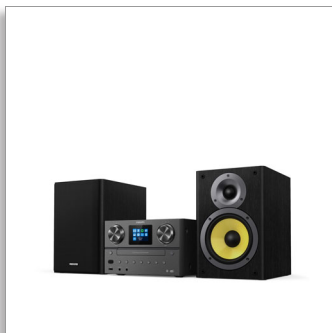

Philips
Mikro zenei rendszer

Internetes rádió, DAB+
Bluetooth, Spotify Connect
USB, MP3-CD
100 W

TAM8905

Mindent élvezheti, még hozzá hangosan.

Töltse meg a helyiséget kedvenc dallamaival. Az internetes rádiót, Spotify Connectet, Bluetooth kapcsolatot és CD-lejátszót magába foglaló vonzó mikrorendszer mindent meg tud szólaltatni. Ezenkívül DAB+ vagy FM rádiót is hallgathat – mindezt 100 W hangteljesítmény mellett.

Nagyszerű hangzást biztosít a zenének

- 5,25"-es mélyhangszóró. Dóm magashangszórók. 100 W maximális kimeneti teljesítmény
- Mindenféle zene, podcastok és egyebek
- Bass Reflex hangsugárzók. Kristálytisza magas- és telt mélyhangok
- Digitális hangzásszabályzás (DSC). Válasszon ki egy gyári beállítást

Klasszikus megjelenés

A matt alumínium központi egység és a fa hangszugárzó doboz emlékeztetnek a különálló Hi-Fi rendszerek kialakítására. A jól látható, színes kijelző a forrás- és állomásadatokat, valamint az albumborítókát és a dalokra vonatkozó információkat jeleníti meg. A texturált forgatógombok szabályozzák a hangerőt, a forrás kiválasztását és a hangolást.