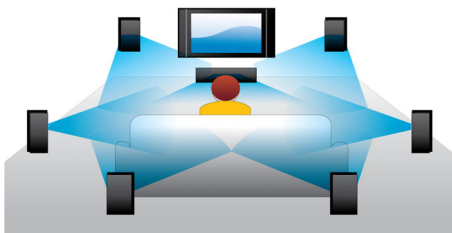

Dolby TrueHD και DTS-HD MA

Το DTS-HD Master Audio και το Dolby TrueHD παράγουν εκπληκτικό ήχο 7,1 καναλιών από δίσκους Blu-ray. Ο ήχος που αναπαράγεται είναι σχεδόν πανομοιότυπος με τον ήχο του κύριου αντιγράφου του στούντιο για να μπορείτε να ακούτε την ποιότητα που προοριζόταν αρχικά. Το DTS-HD Master Audio και το Dolby TrueHD ολοκληρώνουν την εμπειρία ψυχαγωγίας υψηλής ευκρίνειας.