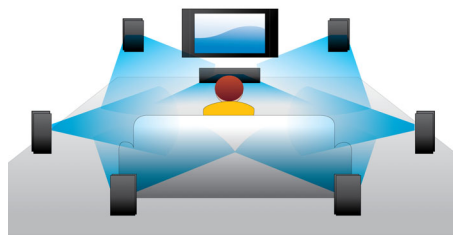

asimpleswitch.com

asimpleswitch.com

PHILIPS

Χαρακτηριστικά

Αναπαραγωγή δίσκων 3D Blu-ray

Το Full HD 3D προσφέρει την ψευδαίσθηση του βάθους για ενισχυμένη, ρεαλιστική κινηματογραφική εμπειρία στο σπίτι. Οι ξεχωριστές εικόνες για το αριστερό και το δεξί μάτι εγγράφονται σε ποιότητα Full HD 1920 x 1080 και αναπαράγονται εναλλάξ στην οθόνη με υψηλή ταχύτητα.

Παρακολουθώντας αυτές τις εικόνες με τα ειδικά γυαλιά που έχουν ρυθμιστεί ώστε να ανοιγοκλείνουν τον αριστερό και το δεξιό φακό σε συγχρονισμό με τις εναλλασσόμενες εικόνες, δημιουργείται η απόλυτη αίσθηση του Full HD 3D.

Ήχος surround 7.1 καναλιών

Απολαύστε βέλτιστη εμπειρία ήχου για κάθε διαφορετικό τύπο περιεχομένων. Κατά την παρακολούθηση ταινιών μπορείτε να απολαύσετε ήχο Surround 7.1 καναλιών και να βυθιστείτε στη δράση. Κατά την ακρόαση μουσικής, όπου ο ήχος Surround δεν είναι απαραίτητος, το σύστημα δρομολογεί έξυπνα τον ήχο σε στερεοφωνική έξοδο 2.1 καναλιών για βέλτιστη απόδοση. Φυσικά, μπορείτε πάντα να επιλέξετε ανάμεσα στις διαθέσιμες προκαθορισμένες λειτουργίες ήχου στη συσκευή Blu-ray ή/και DVD, από στερεοφωνικό ήχο 7 καναλιών μέχρι τον ήχο Dolby TrueHD και DTS Master Audio 7.1 Surround, για βέλτιστη εμπειρία ήχου HD.

Άμεση μετατροπή 2D σε 3D

Απολαύστε τη συναρπαστική κινηματογραφική εμπειρία 3D στο σπίτι σας, με τη συλλογή ταινιών 2D που ήδη διαθέτετε. Η λειτουργία άμεσης μετατροπής 3D χρησιμοποιεί την πιο πρόσφατη ψηφιακή τεχνολογία για να αναλύει το δισδιάστατο περιεχόμενο, ώστε να διακρίνει τα αντικείμενα που βρίσκονται στο προσκήνιο από εκείνα που βρίσκονται στο φόντο. Αυτή η λεπτομέρεια δημιουργεί ένα χάρτη βάθους που μετατρέπει τις συνηθισμένες