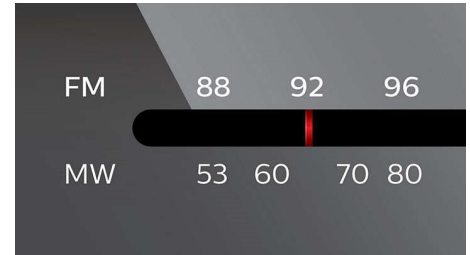

Dźwięk

- Moc wyjściowa: 100 mW RMS
- Regulacja głośności: obrotowy (analogowy)
- System dźwięku: mono

Łączność WiFi

- Wyjście audio/wideo: Gniazdo słuchawek (3,5 mm)

Tuner/Odtwarzanie/Transmisja

- Pasma tunera: FM, MW

Moc

- Rodzaj baterii/akumulatora: Rozmiar AAA (LR3)
- Napięcie baterii: 1.5 V
- Liczba baterii lub akumulatorów: 2

Wymiary

- Głębokość jednostki centralnej: 19 mm
- Wysokość jednostki centralnej: 117 mm
- Szerokość jednostki centralnej: 56 mm
- Waga produktu: 0,08 kg

AE1530/00

Zalety

Tuner FM/MW

Tuner stereo FM/MW (AM)

Regulacja przy pomocy jednej tarczy

Regulacja głośności oraz włączanie i wyłączanie przy pomocy jednej tarczy

Wbudowany głośnik

Głośnik zapewnia dobrą jakość dźwięku i przyjemność słuchania.