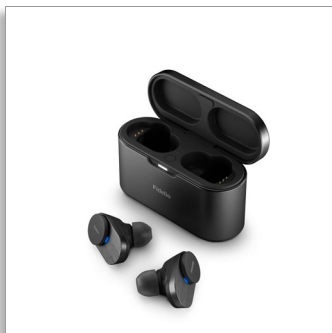

Som Fidelio natural

Cancelamento de ruído Pro+
Redução do ruído do vento
Ajuste universal de alta qualidade

T1BK

Concebidos para a vida em movimento.

Deixe que a sua música o mova. O som amplo e detalhado destes auscultadores True Wireless de alta qualidade envolvem-no na música. O nosso melhor cancelamento de ruído e uma adaptação segura e confortável mantêm-no imerso, onde quer que esteja.

Simplicidade em todos os sentidos

- Som excelente para transmissões de áudio em qualquer telemóvel
- Sensor de IV. A música é colocada em pausa quando retira um auricular
- Aplicação Philips Headphones. Personalize a sua experiência
- Controlos táteis e ligações fáceis

Marca de som Fidelio. Natural e rico.

- Design bidirecional. Diafragmas dinâmicos e com estrutura equilibrada
- Philips Fidelio. Som rico e natural
- Mais música. 48 horas de reprodução com o estojo de carregamento
- Deixe-se envolver em qualquer lugar. Cancelamento de ruído Pro+

Qualidade em todos os detalhes

- Ajuste universal. Almofadas em silicone e espuma Comply
- Criados para a audição. Design Fidelio de alta qualidade
- Resistência a salpicos e transpiração IPX4, independentemente das condições climáticas
- Chamadas extremamente nítidas. Redução do ruído do vento.

PHILIPS