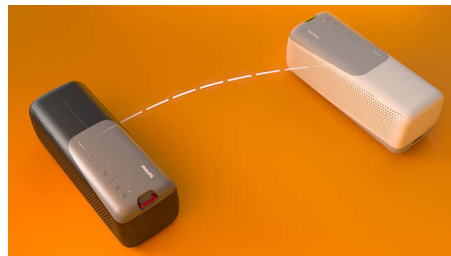

Philips  
Бездротовий  
гучномовець

Захист від пилу/води IP67

Потужний звук  
Вбудований мікрофон для  
викликів  
До 24 годин музики

TAS7807B

### Захист від пилу/води IP67

Від туристичних стежинок до пляжу та басейну – рейтинг IP67 гарантує, що цей

гучномовець можна брати із собою будь-куди. Завдяки знімному ремінцю його можна легко переносити, а діапазон Bluetooth® до 20 м означає, що ви не пропустите жодного ритму. Навіть якщо телефон далеко від гучномовця.

### Багатоточкове з'єднання Bluetooth

Змішуйте і поєднуйте свої списки відтворення для тренування! Завдяки багатоточковому з'єднанню Bluetooth можна під'єднати до цього гучномовця одночасно два смарт-пристрої й по черзі передавати мелодії. Коли надійде виклик, вбудований мікрофон дозволить прийняти його без відключення телефону від гучномовця.

### Легкий контроль

Кнопки на корпусі гучномовця дозволяють керувати гучністю, відтворенням музики, з'єднанням у пару для стерео і Bluetooth. Хочете попросити телефон відтворити певну пісню? Натисніть та утримуйте кнопку відтворення/паузи, щоб дати команду своєму голосовому помічнику.