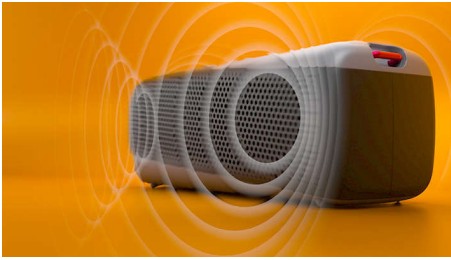

Бездротовий гучномовець

Захист від пилу/води IP67 Потужний звук, Вбудований мікрофон для викликів, До 24 годин музики

TAS7807B/00

Основні особливості

Потужний звук

Від парків до таборів – беріть улюблену музику із собою усюди! Два 70-мм низькочастотні і два високочастотні динаміки створюють потужний, чіткий звук, а цей гучномовець ще й чудово виглядає. Бажаєте запалювати ще більше? З'єднуйте у пару два гучномовці для стерео звуку на вечірках.