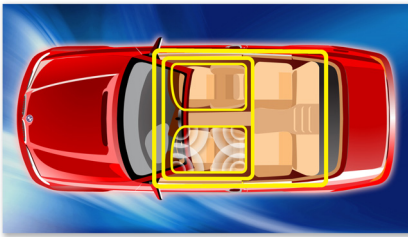

#### Fácil de usar

- Exploración por carpeta o canción para búsqueda instantánea y acceso rápido
- Receptor Bluetooth integrado para llamadas y transmisión de música
- Salida de audio para añadir un amplificador
- Ranuras para tarjetas SDHC y USB para la reproducción de MP3/WMA

#### Diseño que combina perfectamente con el coche

- LCD de alto contraste para una visualización perfecta
- Panel frontal extraíble para mayor seguridad antirrobo

**PHILIPS**

## Music Zone

La innovadora tecnología Music Zone de Philips permite al conductor y los pasajeros disfrutar de la música con un efecto espacial más vívido, tal y como lo concibió el artista. Los usuarios pueden cambiar fácilmente las zonas de escucha de música entre el conductor y los pasajeros y al contrario, para obtener el sonido justo donde se necesita en el coche. Un botón de control de zona específico proporciona tres ajustes predefinidos (izquierda, derecha y frontal, y todos), para que puedas ajustar lo mejor posible tus necesidades de escucha de forma sencilla y dinámica, solo o con pasajeros.