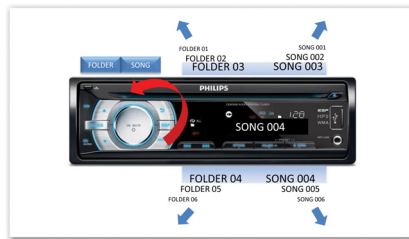

Exploración por carpeta o canción

Esta función te permite buscar una pista o álbum mucho más rápido, ya que te deja explorar las canciones y carpetas, que son los contenidos habituales de los dispositivos USB/SDHC. Con el botón de carpeta/canción específico solo son necesarios tres sencillos pasos para realizar una búsqueda: pulsa el botón de carpeta/canción, gira el control de volumen y púlsalo para seleccionar. Este sencillo proceso te permite buscar en tu biblioteca de música de forma rápida y fácil, para que puedas concentrarte en la conducción.