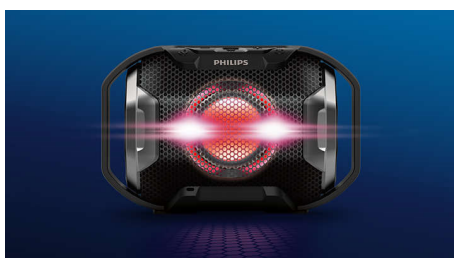

Oszalaniające światła

Wejść do strefy światła i poczuć na sobie działanie pulsujące rytmów i jaskrawych

świeateł. Kolory pulsują w rytm muzyki, ożywiając ją i wprowadzając imprezę w nowy wymiar. Jeśli zaś wolisz tańczyć w ciemnościach, nie ma problemu — po prostu użyj przełącznika i wyłącz podświetlenie.