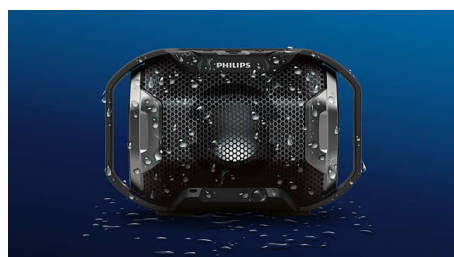

Odporność na warunki atmosferyczne

Głośnik jest solidny i przystosowany do różnych warunków atmosferycznych. Zabierz go na ulicę albo na łono przyrody — z pewnością sobie z tym poradzi. Z uwagi na zgodność z surowymi normami IPX7 dotyczącymi wodoodporności można go nawet włożyć pod wodę do głębokości 1 metra na 30 minut. A jeśli wczuwając się w rytm, upuścisz głośnik, nic się nie stanie, bo jest odporny na wstrząsy.

Wbudowany akumulator

Podkręć głośność — kiedy i gdzie chcesz. Wbudowany akumulator pozwala cieszyć się ulubioną muzyką bez konieczności walki z płaczącymi się przewodami zasilającymi i uciążliwego poszukiwania gniazdka. Dzięki możliwości przenoszenia możesz cieszyć się wspaniałą muzyką w każdym miejscu.

Bezprzewodowa technologia Bluetooth

Bluetooth to bezprzewodowa technologia komunikacyjna krótkiego zasięgu, solidna i energooszczędna. Technologia ta umożliwia łatwą bezprzewodową komunikację z urządzeniami iPod/iPhone/iPad lub innymi urządzeniami Bluetooth, takimi jak smartfony, tablety czy laptopy. Dzięki temu można w prosty sposób odtwarzać bezprzewodowo ulubioną muzykę lub dźwięk z filmu bądź gry.

Połączenia w trybie głośnomówiącym

Dzięki wbudowanemu mikrofonowi głośnik ten może również działać jako zestaw głośnomówiący. W momencie nadejścia połączenia przychodzącego muzyka jest wstrzymywana i można rozmawiać przez głośnik. Sprawdza się to doskonale zarówno w przypadku rozmów służbowych, jak i prywatnych.

Wejście audio

Wejście audio umożliwia bezpośrednie odtwarzanie zawartości audio z przenośnych odtwarzaczy multimedialnych. Słuchanie muzyki w doskonałej jakości zapewnionej przez zestaw audio to zaledwie jedna z jego zalet. Wejście audio jest niezwykle wygodne — wystarczy podłączyć przenośny odtwarzacz MP3 do zestawu audio.