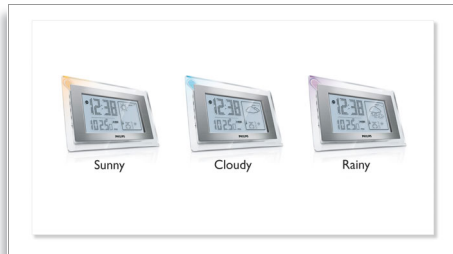

Funktioner

Visa väderprognos

Visa väderprognos med grafiska animeringar

Indikatorlampa i flera färger

Den här coola väderindikatorn i flera färger lyser i olika färger beroende på väderförhållande. Orangefärgat när solen skiner, blått när det är molnigt och lila när det regnar – du kan se vad det är för väder även om du är långt från klockradion.