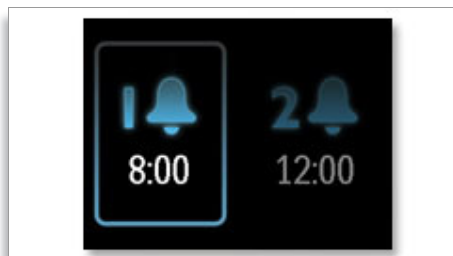

Dubbla larmtider

Philips-ljudsystemet har två larmtider. Ställ in en larmtid för att väcka dig och den andra till din partner.