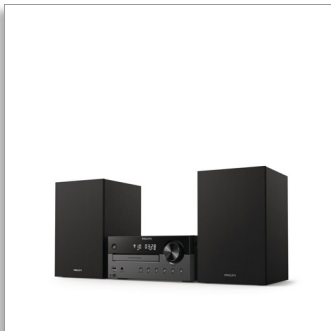

Philips
Mikromuusikasüsteem

Bluetooth®

CD, MP3-CD, USB, DAB+, FM
USB-port laadimiseks
60 W, helisisend

TAM4505

Stiilne välimus, rikkalik heli.

Rikastage oma kodust muusikakogemust selle klassikalise välimusega mikrosüsteemiga. Nutuige kristalliselget DAB+/FM-raadio digitaalset heli, voogedastage muusikat ja taskuhäälinguid ning mängige CD-plaate – kõike seda vapustava 60 W heliga. Lisaks saate läbi USB- või audiosisendi ühendada ka teiste allikatega.

Suurepärane heli teie muusika jaoks

- Bassipeegeldusega kõlarid. Rikkalikud madalad helid
- 4" basskõlar, 20 mm kõrgsageduskõlar, 60 W väljundvõimsus
- Digitaalne helijuhtimine. Vallige eelmääratud helistiil

Täitke oma tuba helidega

- Teie kodus
- Vahelduvvooluvõrgus töötav. Eemalt juhitud
- Põhiseadme mõõtmed: 220 × 104 × 231,5 mm
- Kõlari mõõtmed: 150 × 241,3 × 173 mm

PHILIPS

Spetsifikatsioon

Heli

- Maksimaalne väljundvõimsus (RMS): 60 W
- Heli tüüused: Digitaalne helijuhtimine, süsteem Bass Reflex Speaker System
- Helirežiim: Võimas, Läbipaistev, Hele, Soe, Tasakaalus
- Helitugevuse regulaator: Pööratav nupp
- Sageduslik tundlikkus: 50-20000 Hz
- Kõlarite impedants: 6+8 oomi

Mugavus

- Kell: Peaekraanil, 24/12 tunni kuva
- Ekraani tüüp: LED-ekraan
- Laadija tüüp: Alus
- Äratused: Jah, sumisti, DAB, FM, CD
- Äratuste arv: 1
- Unetaimer
- Kaugjuhtimispuht

Disain

- Süsteemi komponendid: Peamine juhtseade, Kõlarid
- Seinapaigaldusega: Ei