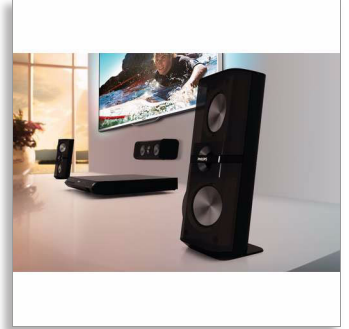

Philips
5.1-kanavainen
kotiteatteri, suunnatut 3D-
kaiuttimet

3D Blu-ray
iPod-/iPhone-telakka

HTB7530D

Nauti tehokkaasta kotiteatterista suunnattuine 3D-kaiuttimineen

Hulluna ääneen

Maksimoi kotiteatterin äänielämys dynaamisilla suunnatuilla 3D-kaiuttimilla! Toista myös 3D-Blu-ray-viihdesisältöä Philipsin innovatiivisella HTB7530D-kotiteatterijärjestelmällä.

Upea kuuntelukokemus

- 1000 W RMS takaa elokuvien ja musiikin erinomaisen äänenlaadun
- Suunnatut 3D-kaiuttimet jakavat äänen tasaisesti koko huoneeseen
- DynamicSurround laajaa surround-äänielämykseen