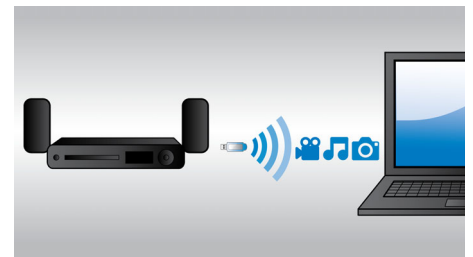

Kiinteä Wi-Fi

Kun liität kiinteän Wi-Fi-yhteyden avulla kotiteatterisi kotiverkkoon, voit nauttia useista suosituista verkkopalveluista. Voit nauttia huippusivustoista, jotka tarjoavat elokuvia, kuvia, ajankohtaisviihdettä ja muuta TV-näyttöön tarkoitettua sisältöä.