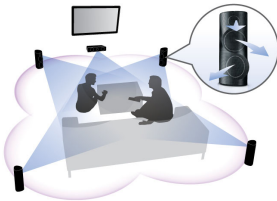

Parantaa elokuvakokemusta kotona

- Lisävarusteena saatavat langattomat takakaiuttimet voi sijoittaa mihin tahansa ilman sotkuisia kaapeleita

PHILIPS

Kohokohdat

CinemaPerfect HD

Philipsin CinemaPerfect HD Engine luo terävälle videotoistolle uuden standardin. Tämä älykäs moottori parantaa videokuvaa vähentämällä kuvien kohinaa ja terävöittämällä kuvia. Videokuvan häiriöiden korjaus ja skaalaus vähentävät häiriöitä, jotka aiheutuvat videon pakkaamisesta MPEG-muotoon. Parantuneen värinkäsittelyn avulla moottori tuo ruutuun terävän ja tarkan kuvan.

Suunnatut 3D-kaiuttimet

Suunnattujen 3D-kaiuttimien elementit suuntaavat ääntä sekä eteenpäin että sivuille. Siten ne laajentavat kuuntelualuetta, jotta voit nauttia elokuvien kokonaisvaltaisesta surround-äänestä.

Nopea 2D-3D-muunto

Nauti nykyisestä 2D-elokuvakokoelmastasi 3D-elokuvina kotonasi. Nopea 3D-muunto analysoi uusimman digitaalitekniikan avulla 2D-videosäällöstä etu- ja taka-alalla olevat kohteet. Näistä tiedoista luodaan syvyyskartta, joka muuntaa tavalliset 2D-videomuodot jännittäväksi 3D-kuvaksi. Nyt voit nauttia täydellisestä HD 3D -kokemuksesta yhteensopivalla 3D-TV:lläsi.

DynamicSurround

DynamicSurround käyttää edistyneitä äänialgoritmeja, jotka tuottavat tarkasti täyden surround-ääniympäristön. 7.1-järjestelmä tempaa kuulijan mukaansa ja koska järjestelmä tulee toimeen pienemmällä määrällä kaiuttimia, huone ei ole täynnä kaapeleita. Voit nauttia 7.1-järjestelmän surround-äänielämyksestä vapaasti.