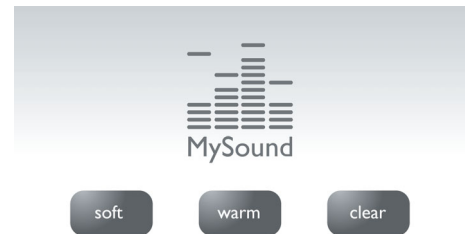

MySound-profielen

De waarneming van geluid is subjectief en iedereen heeft zijn of haar eigen luistervoorkeur. MySound geeft elk gesprek een persoonlijk tintje door u het gewenste audioprofiel te laten kiezen: helder - stemmen klinken helderder en duidelijker; zacht - voor een vriendelijke, zachtere toon; warm - verwelkomende en warme stemmen.