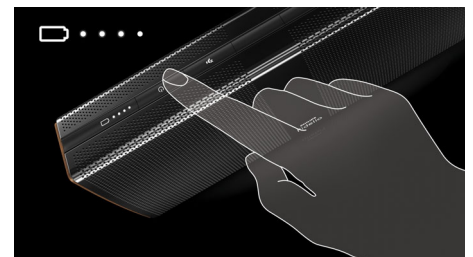

Επίπεδο μπαταρίας

Αγγίξτε ελαφρά το ηχείο και θα εμφανιστεί το επίπεδο της μπαταρίας.