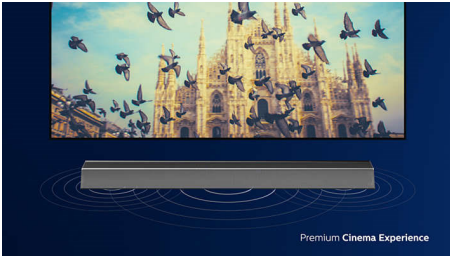

### Розпакуйте. Підключіть. Насолоджуйтеся.

- Надходження сигналу 4K. Два входи HDMI
- HDMI eARC. Насолоджуйтеся найновішими форматами об'ємного звуку
- Play-Fi. Від аудіо в режимі Multi-Room до об'ємного звуку
- Spotify Connect. Bluetooth. Apple AirPlay 2. Оптичний вхід

### Потрібний звук для улюбленого контенту

- 3.1-канальний звук. 300 Вт RMS. Макс. 400 Вт (10% THD)
- Спеціальний центральний канал для чітких діалогів
- Dolby Atmos. Отримайте більше задоволення
- Розумний саундбар. Надзвичайно кінематографічний звук

# PHILIPS

3.1-канальний саундбар із бездротовим сабвуфером  
Бездротовий сабвуфер, макс. 400 Вт Dolby Atmos®, Сумісність із DTS Play-Fi, Працює з голосовими помічниками

TAB8805/10

### Надзвичайно кінематографічний звук

Цей саундбар забезпечує 300 Вт насиченого звуку для будь-якого контенту, який ви переглядатимете, і кожної доріжки, яку ви любите. 3.1-канальний звук наповнює будь-яку кімнату захоплюючими звуковими доріжками, вражаючими ефектами та чітким діалогом. Бездротовий сабвуфер додає ефекту кожному вибуху та ритму.