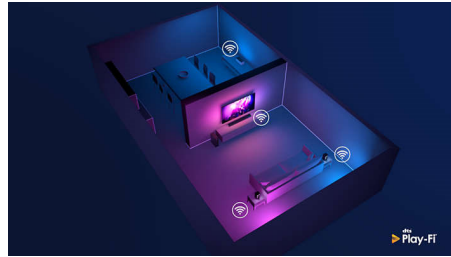

### Надзвичайно кінематографічний звук

Цей саундбар забезпечує 300 Вт насиченого звуку для будь-якого контенту, який ви переглядатимете, і кожної доріжки, яку ви любите. 3.1-канальний звук наповнює будь-яку кімнату захоплюючими звуковими доріжками, вражаючими ефектами та чітким діалогом. Бездротовий сабвуфер додає ефекту кожному вибуху та ритму.

### Play-Fi, Multi-Room та інше

Легка сумісність з Play-Fi зробить цей саундбар зіркою налаштування Multi-Room. Можна синхронізувати гучномовці, сумісні з Play-Fi, для відтворення аудіо в режимі Multi-Room і навіть створити справжню систему об'ємного звуку – усе через додаток Philips Sound або додаток Play-Fi.