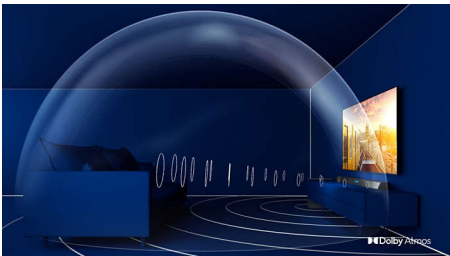

Dolby Atmos

Підсильте драму, незалежно від того, що ви переглядаєте. Цей саундбар із підтримкою Dolby Atmos відтворює як глибокі, так і високі тони звуку, створюючи віртуальний тривимірний об'ємний звук, який ліне над вами й навколо вас.