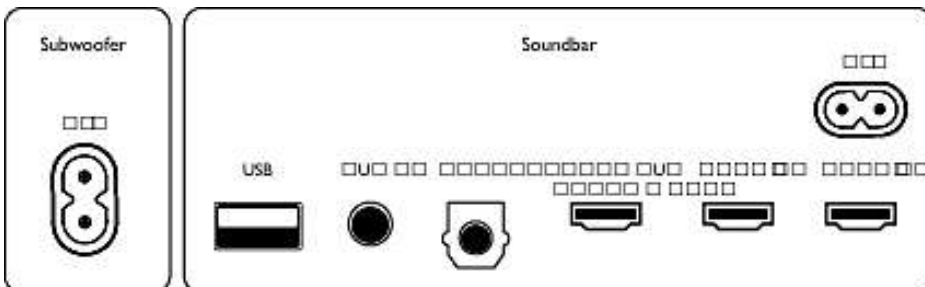

Зовнішня коробка

- Довжина: 117,5 см
- Кількість споживчих комплектів: 2
- Ширина: 58,5 см
- Вага брутто: 24,8 кг
- Висота: 21 см
- Код GTIN: 1 48 95229 10997 8
- Вага нетто: 18 кг
- Вага тари: 6,8 кг

Зручність

- Дистанційне керування
- Нічний режим: Ні

Сумісність

- Керування через додаток на смартфоні/планшеті

Потужність

- Живлення головного блока: 100–240 В змін. струму, 50/60 Гц
- Живлення сабвуфера: 100–240 В змін. струму, 50/60 Гц
- Потужність сабвуфера в режимі очікування: $\leq 0,5$ Вт
- Потужність головного блока в режимі очікування: $\leq 0,5$ Вт
- Автоматичний перехід у режим очікування

Розміри упаковки

- Висота: 18,5 см
- Тип упаковки: Коробка
- Тип розміщення на полиці: Лежаче
- Ширина: 115 см
- Глибина: 43,5 см
- Кількість виробів: 1
- Код EAN: 48 95229 10997 1
- Вага брутто: 11,5 кг

- Вага нетто: 9 кг
- Вага тари: 2,5 кг

Акcesуари

- Акcesуари в комплекті: Дистанційне керування, 1 батарея CR2025, Шнур живлення, Настінний кронштейн, Короткий посібник, Гарантійний талон

Конструкція

- Колір: Темно-сірий
- Можливість монтування на стіні

Розміри

- Головний блок (Ш x В x Г): 1061 x 60 x 110 мм
- Вага головного блока: 3 кг
- Сабвуфер (Ш x В x Г): 150 x 412 x 310 мм
- Вага сабвуфера: 5,8 кг

Відео

- Ретранслявання 3D
- Покращення відео: Надходження відеосигналу 4K, Dolby Vision, HDR10, HDR10+, HLG

Дата випуску 2024-05-06

Версія: 7.1.2

EAN: 48 95229 10997 1

© 2024 Koninklijke Philips N.V.
Усі права застережено.

Специфікації можуть змінюватися без попередження. Торгові марки є власністю Koninklijke Philips N.V. чи інших відповідних власників.

www.philips.com