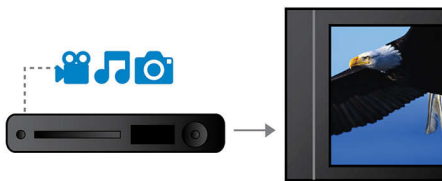

Spiller det hele

Afspil stort set alle de medieformater, du vil - uanset om det er DivX, MP3, WMA eller JPEG. Oplev den enestående komfort ved fantastisk afspilningskompatibilitet og luksussen ved at dele mediefiler på dit TV eller hjemmebiografssystem - i komfortable omgivelser hjemme i stuen.