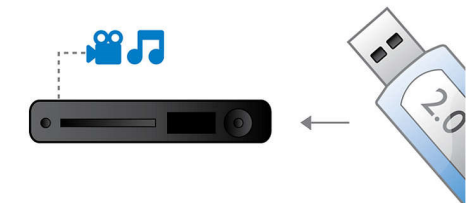

Højhastigheds-USB 2.0 Link

Universal Serial Bus eller USB er en protokolstandard, der praktisk anvendes til at forbinde PC'er, tilbehør og elektronisk udstyr. Højhastigheds-USB-enheder har en dataoverførsels-hastighed på op til 480 Mbps - i forhold til 12 Mbps på originale USB-enheder. Med højhastigheds-USB 2.0 Link skal du blot tilslutte din USB-enhed, vælge en film, musik eller foto og spille løs.