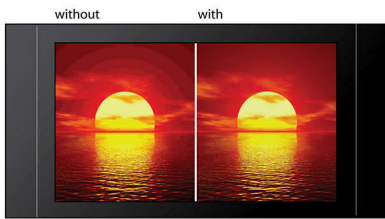

Vigtigste nyheder

12-bit/108 MHz videobehandling

En suveræn 12-bit video digital/analog konverter, der bevarer alle detaljer i den oprindelige billedkvalitet. Den viser raffinerede skygger og jævne farvetoner, så du får et mere levende og naturligt billede. Begrænsningerne i en almindelig 10-bit D/A-konverter bliver især tydelige, når du bruger store skærme og projektorer.