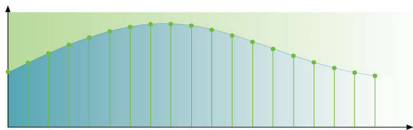

192 kHz/24-bit D/A-konverter

192 kHz sampling gør det muligt at få en nøjagtig gengivelse af de oprindelige kurveformer. Sammen med 24-bit opløsning opfanges der flere oplysninger fra lydens

oprindelige analoge kurveform, og det sikrer en meget mere nuanceret gengivelse.