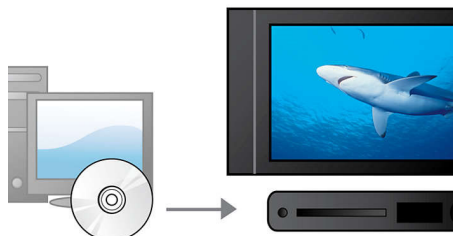

DivX-certificeret

Med DivX®-understøttelse kan du se DivX®-kodede videoer hjemme i din dagligstue.

Medieformatet DivX® er en MPEG-4-baseret videokomprimeringsteknologi, der gør det muligt at gemme store filer, f.eks. film, trailere og musikvideoer på medier som CD-R/RW og skrivbare DVD-diske.