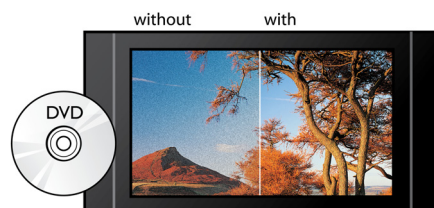

Poboljšanje DVD video rezolucije

HDMI poboljšanje na 1080p omogućava kristalno čistu sliku. U DVD filmovima standardne rezolucije sada možete uživati u visokoj rezoluciji koja osigurava više detalja i realističniju sliku. Progresivno skeniranje (naznačeno slovom "p" u oznaci "1080p") uklanja strukturu linija koja prevladava na zaslonima televizora, osiguravajući beskompromisno oštru sliku. Na kraju, HDMI

predstavlja izravnu digitalnu vezu kojom se može prenositi nekomprimirani digitalni video visoke rezolucije, kao i digitalni višekanalni audio bez konverzije na analogni format - to znači savršenu kvalitetu slike i zvuka, u potpunosti bez šuma.