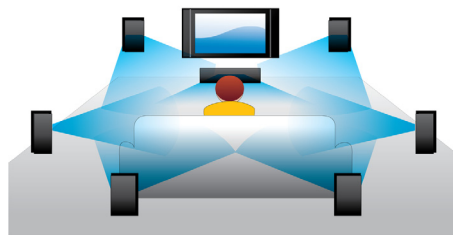

Dolby TrueHD

Dolby TrueHD pruža najbolji zvuk s Blu-ray Disc medija. Reproducirani zvuk gotovo se ne razlikuje od studijskog originala, što znači da ćete čuti upravo ono što trebate. Dolby TrueHD upotpunjuje vaš doživljaj zabave visoke rezolucije.