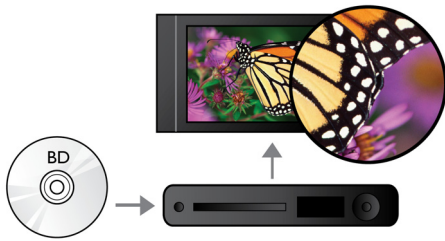

Čujte više

- Dolby TrueHD za izuzetno vjeran zvuk

Uočite više

- Blu-ray Disc reprodukcija za oštru sliku pune HD rezolucije od 1080p
- DivX Plus HD Certified za reprodukciju DivX sadržaja u visokoj rezoluciji
- Poboljšanje DVD video signala na 1080p putem HDMI veze za sliku poput HD slike
- Subtitle Shift (Pomak titlova) za široki format bez gubitka titlova

PHILIPS

Istaknute značajke

Blu-ray Disc reprodukcija

Blu-ray Disc mediji imaju kapacitet za podatke visoke rezolucije, zajedno sa slikom rezolucije 1920 x 1080 koja inače definira sliku visoke rezolucije. Scene oživljavaju kako uočavate detalje, pokreti glatko teku, a slika postaje kristalno čista. Blu-ray pruža i nekomprimirani surround zvuk koji vaš zvučni doživljaj čini nevjerovatno stvarnim. Veliki kapacitet pohrane Blu-ray Disc medija omogućava ugradnju mnoštva interaktivnih mogućnosti. Jednostavna navigacija tijekom reprodukcije i druge uzbudljive značajke poput skočnih izbornika nose jednu potpuno novu dimenziju u kućnu zabavu.

predstavlja izravnu digitalnu vezu kojom se može prenositi nekomprimirani digitalni video visoke rezolucije, kao i digitalni višekanalni audio bez konverzije na analogni format - to znači savršenu kvalitetu slike i zvuka, u potpunosti bez šuma.