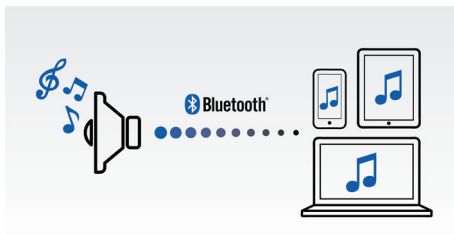

Krystalklar lyd

- Trådløs musikstreaming via Bluetooth
- DBB bevarer lave toner for dyb bas ved alle lydstyrker
- Dynamisk lyd, der fylder rummet

Avanceret alsidighed

- Nem Bluetooth-parring med et enkelt tryk med NFC-aktiverede smartphones
- Indbygget mikrofon til samtale over højttalertelefonen
- Oplad en ekstra mobil enhed via USB-port
- Mulighed for brug af batteri eller vekselstrøm, så du kan høre musik overalt
- Lydingang til bærbar musikafspilning

Elegant og kompakt

- Kompakt design, der passer ind overalt og til enhver livsstil

PHILIPS

Vigtigste nyheder

NFC-teknologi

Det er nemt at parre Bluetooth-enheder med enkelttryks-NFC-teknologi (Near Field Communications). Du skal blot trykke den NFC-aktiverede smartphone eller tablet mod NFC-området på en højttaler for at aktivere højttaleren, starte Bluetooth-parring og begynde at streamer musik.

Trådløs musikstreaming

Bluetooth er en trådløs kommunikationsteknologi med kort rækkevidde, der er både robust og energibesparende. Teknologien gør det nemt at oprette trådløs forbindelse til iPod/iPhone/iPad eller andre Bluetooth-enheder som f.eks. smartphones, tablets eller endda bærbare computere. Så kan du nemt og trådløst nyde din yndlingsmusik eller lyd fra video eller spil på denne højttaler.