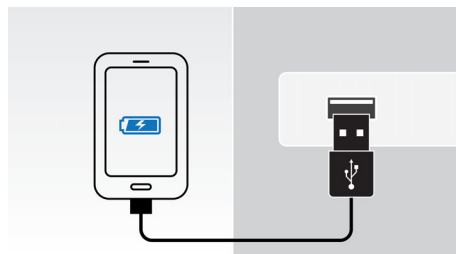

USB til en ekstra enhed

Som en praktisk funktion har højttaleren også en USB-port til opladning af en ekstra mobil enhed, selv når din iPod/iPhone er docket.