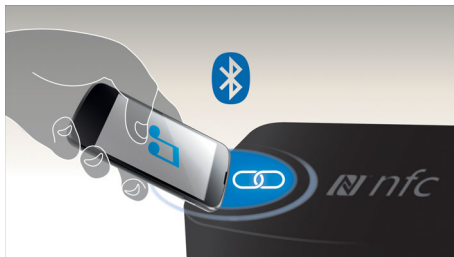

Philips
Trådløs højttaler

NFC
Bluetooth

SB3350

Lyd der passer til dit hjem

Den batteridrevne SB3350 med NFC-chip passer uden problemer til enhver livsstil og er kompatibel med alle Bluetooth-aktiverede enheder til musikstreaming i høj kvalitet.

Krystalklar lyd

- Trådløs musikstreaming via Bluetooth
- DBB bevarer lave toner for dyb bas ved alle lydstyrker
- Dynamisk lyd, der fylder rummet

Avanceret alsidighed

- Nem Bluetooth-parring med et enkelt tryk med NFC-aktiverede smartphones
- Indbygget mikrofon til samtale over højttalertelefonen
- Oplad en ekstra mobil enhed via USB-port
- Mulighed for brug af batteri eller vekselstrøm, så du kan høre musik overalt
- Lydingang til bærbar musikafspilning

Elegant og kompakt

- Kompakt design, der passer ind overalt og til enhver livsstil

PHILIPS

Vigtigste nyheder

NFC-teknologi

Det er nemt at parre Bluetooth-enheder med enkelttryks-NFC-teknologi (Near Field Communications). Du skal blot trykke den NFC-aktiverede smartphone eller tablet mod NFC-området på en højttaler for at aktivere højttaleren, starte Bluetooth-parring og begynde at streamer musik.

Trådløs musikstreaming

Bluetooth er en trådløs kommunikationsteknologi med kort rækkevidde, der er både robust og energibesparende. Teknologien gør det nemt at oprette trådløs forbindelse til iPod/iPhone/iPad eller andre Bluetooth-enheder som f.eks. smartphones, tablets eller endda bærbare computere. Så kan du nemt og trådløst nyde din yndlingsmusik eller lyd fra video eller spil på denne højttaler.